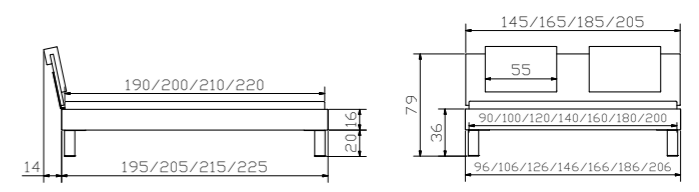

Dimension cm
Ombia chrom	Kommode	commode	chest of drawers	90/42/71
Onna chrom	Nachttisch	table de nuit	bedside table	50/42/39

				Dimension cm
Gloss 16	Rahmen Breiten Längen	cadre largeurs longueurs	frame widths lengths	90, 100, 120, 140, 160, 180, 200 190, 200, 210, 220
Mico chrom	Füße Höhen	pieds hauteurs	feet heights	10, 20, 25, 30
Orva Varo	Kopfteil Kissen (2er Set) Alpina lightgrey 390	tête de lit coussins (set de 2) Alpina lightgrey 390	headboard cushions (set of 2) Alpina lightgrey 390	140, 160, 180, 200 55/10/35

Alle Holzteile in Hochglanz weiss | toutes les parties en bois en blanc brillant | all wooden parts in white highgloss
2.38