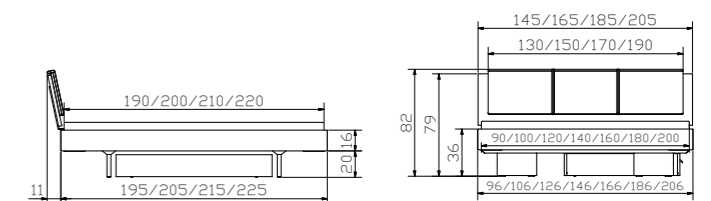

Dimension cm
Study	Schreibtisch	bureau	desk	160/80/75
Arese Banc	Bank Kissen, Nova stone 369	Banquette coussin, Nova stone 369	Bench cushion, Nova stone 369	120/35/38 119/34/6
Box anthracit	Bettkasten	coffre à literie	bedding box	120/89/18
Dos	Nachttisch	table de nuit	bedside table	48/42/34

				Dimension cm
Star 16	Rahmen Breiten Längen	cadre largeurs longueurs	frame widths lengths	90, 100, 120, 140, 160, 180, 200 190, 200, 210, 220
Vilo	Kufen Breiten Höhen	patins largeurs hauteurs	vats widths heights	90, 100, 120, 140, 160, 180, 200 10, 20
Orva Ravo	Kopfteil Kissen, Nova stone 369	tête de lit coussins, Nova stone 369	headboard cushions, Nova stone 369	140, 160, 180, 200 140, 160, 180, 200