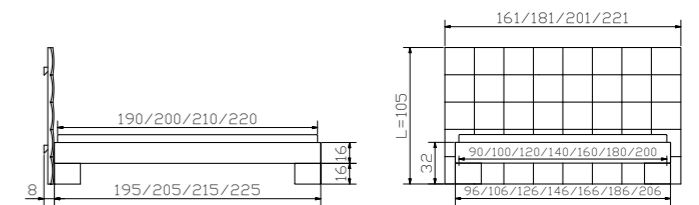

Dimension cm
Star 16	Rahmen Breiten Längen	cadre largeurs longueurs	frame widths lengths	90, 100, 120, 140, 160, 180, 200 190, 200, 210, 220
Vegas	Füße Höhe	pieds hauteur	feet height	16
Sogno L	Wandpaneel, Kabo rust 631	panneau mural, Kabo rust 631	wallpanel, Kabo rust 631	161, 181, 201, 221
Arese	Bank	banquette	bench	120/35/38
Banc	Kissen, Kabo rust 631	coussin, Kabo rust 631	cushion, Kabo rust 631	119/34/6
Tres	Nachttisch	table de nuit	bedside table	48/42/51

Alle Holzteile in Ferrara Wenge | toutes les parties en bois en Ferrara Wenge | all wooden parts in Ferrara Wenge