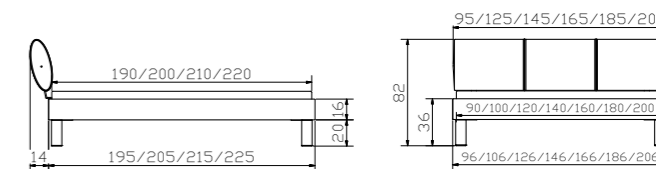

Dimension cm

Arese	Bank	Banquette	Bench	120/35/38
Banc	Kissen, Casual cannelle 331	coussin, Casual cannelle 331	cushion, Casual cannelle 331	119/34/6
Assano	Kommode	commode	chest of drawers	90/43/83
Pero	Nachttisch	table de nuit	bedside table	45/35/38

Dimension cm

Star 16	Rahmen Breiten Längen	cadre largeurs longueurs	frame widths lengths	90, 100, 120, 140, 160, 180, 200 190, 200, 210, 220
Mico inox	Füße Höhen	pieds hauteurs	feet heights	10, 20, 25, 30
Elipsa	Kopfteil, Casual cannelle 331	tête de lit, Casual cannelle 331	headboard, Casual cannelle 331	90, 100, 120, 140, 160, 180, 200

Alle Holzteile in weiss | toutes les parties en bois en blanc | all wooden parts in white
2.60