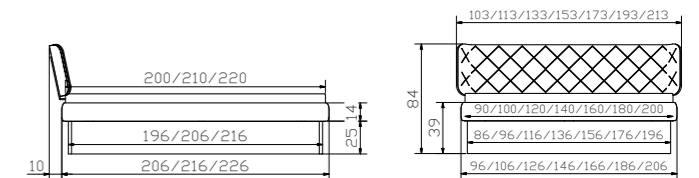

Noble 14

① Ultrafree-Lift KF	Lattenrost	sommier	slats
② Econom-move	Lattenrost	sommier	slats
	Details siehe Seite 2.5	détails voir page 2.5	details see page 2.5

				Dimension cm
Noble 14	Rahmen Breiten Längen	cadre largeurs longueurs	frame widths lengths	90, 100, 120, 140, 160, 180, 200 200, 210, 220
Practico-Box	Weiss Breiten Längen Höhe	blanc largeurs longueurs hauteur	white widths lengths height	90, 100, 120, 140, 160, 180, 200 200, 210, 220 25
Gabo	Kopfteil, Campos blanc 372	tête de lit, Campos blanc 372	headboard, Campos blanc 372	90, 100, 120, 140, 160, 180, 200
Arese	Bank	banquette	bench	120/35/38
Banc	Kissen, Campos blanc 372	coussin, Campos blanc 372	cushion, Campos blanc 372	119/34/6
Tria	Nachttisch	table de nuit	bedside table	48/43/51

Alle Holzteile in Walnuss, weiss oder Eiche sägerauh natur | toutes les parties en bois en noyer, blanc ou chêne brut de sciage naturel | all wooden parts in walnut, blanc or oak rough sawn natural