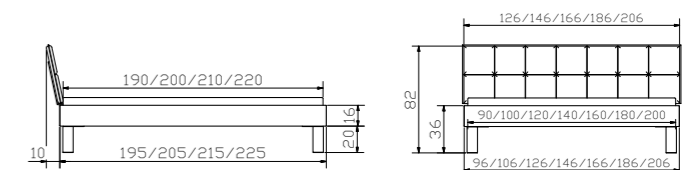

Dimension cm
Dos	Nachttisch	table de nuit	bedside table	48/42/34

				Dimension cm
Star 16	Rahmen Breiten Längen	cadre largeurs longueurs	frame widths lengths	90, 100, 120, 140, 160, 180, 200 190, 200, 210, 220
Cantu	Füsse Höhen	pieds hauteurs	feet heights	20, 25, 30
Malta	Kopfteil, Alpina lightgrey 390	tête de lit, Alpina lightgrey 390	headboard, Alpina lightgrey 390	120, 140, 160, 180, 200

Alle Holzteile in weiss | toutes les parties en bois en blanc | all wooden parts in white
2.62

2.63