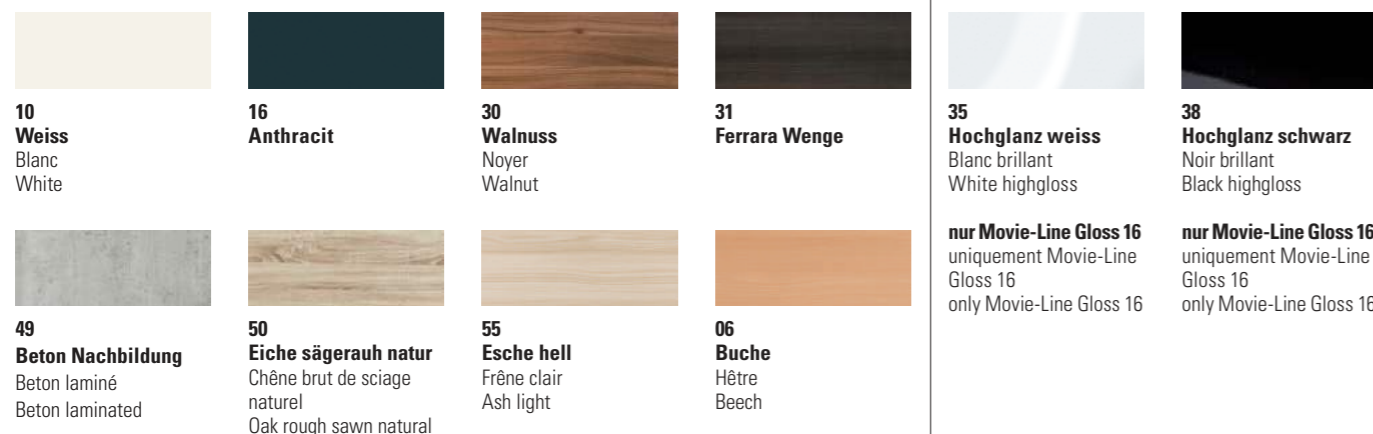

Ausführungen | exécutions | executions