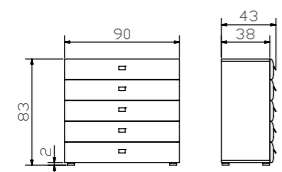

Nachttische, Kommoden | tables de nuit, commodes | bedside tables, chests of drawers

Pero FSC

Dos FSC

Twio FSC

Onna* chrom FSC

Tres FSC

Tria FSC

Circo 44/52 FSC

Ablo alu, chrom, inox

Assano FSC

Lanno FSC

Ombia* chrom FSC

Blumotion

Für unsere Nachttische und Kommoden verwenden wir ausschliesslich den gedämpften Selbsteinzug Blumotion von BLUM.

Pour nos tables de nuit et commodes nous utilisons exclusivement les tiroirs avec système d'amortissement Blumotion de BLUM.
For our bedside tables and chests of drawers we utilize exclusively the silent and soft self closing drawer runner Blumotion of BLUM.

Nachttische, Kommoden | tables de nuit, commodes | bedside tables, chests of drawers

Füsse | pieds | feet

Standard

Standardmässig werden Nachttische und Kommoden mit Sockelfüssen alu geliefert. Alu- und Chromgriffe sind immer inklusive.

Livraison standard des tables de nuits et commodes avec pieds alu. Les poignées alu et chrome sont toujours incluses.

Bedside tables and chests of drawers supplied in standard version with base legs alu. Alu and chrome handles are always included.

Option

Leg alu, chrom, inox

Fuss Set (4 Stk.)
set de pieds (4 pces)
set of feet (4 pces)

Dimension cm
4/8

Piedo alu, chrom

Fuss Set (4 Stk.)
set de pieds (4 pces)
set of feet (4 pces)

Dimension cm
4/8

Roll alu, chrom

Roll-Set (4 Stk.)
set de roulettes (4 pces)
set of castors (4 pces)

Dimension cm
6/8

Glasplatten | plateaux en verre | glassplates

Na

= Tres, Dos, Twio

Ko

= Assano, Lanno

← 48 cm →

← 90 cm →

Glas transparent | verre transparent | glass transparent

*Onna, Ombia: Leg/Piedo/Roll: Nicht montierbar | non compatible | can't be assembled

Glasplatten nicht verwendbar | les plateaux en verre ne peuvent être utilisés | glassplates can't be used