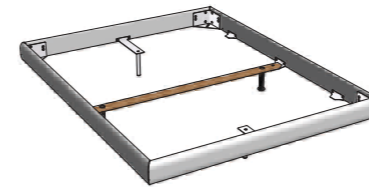

Traversen | traverses | bars

Wir empfehlen beim Einsatz von preisgünstigen Lattenrosten oder hoher Gewichtsbelastung eine **Crosstraver** (Quertraverse) oder **Crosstraver-Twin** (Quertraversen) beim Einsatz von Box/Conti. Für Betten ab 160 cm mit 2 Lattenrosten oder für den Motorrahmeneinbau eine **Midtraver** (Längstraverse).
Midtraver und Crosstraver-Twin sind mit den Füßen Vilo nicht einsetzbar.

En cas d'intégration d'un sommier premier prix ou de charge importante nous recommandons une **Crosstraver** (traverse transversale) ou **Crosstraver-Twin** (traverses transversales) avec Box/Conti. Pour un cadre de lit à partir de 160 cm avec 2 sommiers ou pour l'encastrement d'un sommier à moteur une **Midtraver** (traverse centrale).
Midtraver et Crosstraver-Twin non compatibles avec les pieds Vilo.

We recommend a **Crosstraver** (central cross bar) for use with budgetpriced slats or high weight loads or **Crosstraver-Twin** (cross bars) with Box/Conti. For beds up to 160 cm with 2 slats or motorframes, a **Midtraver** (central bar).
Midtraver and Crosstraver-Twin are not suitable with feet Vilo.

Crosstraver
Quertraverse
Traverse transversale
Central cross bar