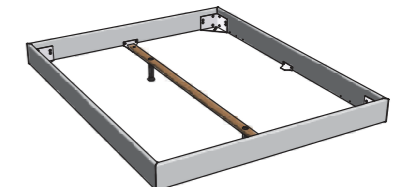

Midtraver
Längstraverse
Traverse centrale
Central bar