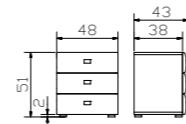

Nachttische, Kommoden | tables de nuit, commodes | bedside tables, chests of drawers

Pero FSC

Dos FSC

Twio FSC

Onna* chrom FSC

Tres FSC

Tria FSC

Circo 44/52 FSC

Ablo alu, chrom, inox

Assano FSC

Lanno FSC

Ombia* chrom FSC

Blumotion

Für unsere Nachttische und Kommoden verwenden wir ausschliesslich den gedämpften Selbsteinzug Blumotion von BLUM.

Pour nos tables de nuit et commodes nous utilisons exclusivement les tiroirs avec système d'amortissement Blumotion de BLUM.
For our bedside tables and chests of drawers we utilize exclusively the silent and soft self closing drawer runner Blumotion of BLUM.

Nachttische, Kommoden | tables de nuit, commodes | bedside tables, chests of drawers

Füsse | pieds | feet

Standard

Standardmässig werden Nachttische und Kommoden mit Sockelfüssen alu geliefert. Alu- und Chromgriffe sind immer inklusive.

Livraison standard des tables de nuits et commodes avec pieds alu. Les poignées alu et chrome sont toujours incluses.

Bedside tables and chests of drawers supplied in standard version with base legs alu. Alu and chrome handles are always included.

Option

Leg alu, chrom, inox

Fuss Set (4 Stk.)
set de pieds (4 pces)
set of feet (4 pces)

Dimension cm
4/8

Piedo alu, chrom

Fuss Set (4 Stk.)
set de pieds (4 pces)
set of feet (4 pces)

Dimension cm
4/8

Roll alu, chrom

Roll-Set (4 Stk.)
set de roulettes (4 pces)
set of castors (4 pces)

Dimension cm
6/8

Glasplatten | plateaux en verre | glassplates

Na

= Tres, Dos, Twio

Ko

= Assano, Lanno

← 48 cm →

← 90 cm →

Glas transparent | verre transparent | glass transparent

*Onna, Ombia: Leg/Piedo/Roll: Nicht montierbar | non compatible | can't be assembled

Glasplatten nicht verwendbar | les plateaux en verre ne peuvent être utilisés | glassplates can't be used