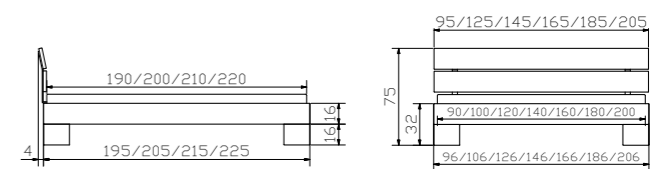

Dos	Nachttisch	table de nuit	bedside table	Dimension cm 48/42/34

Star 16	Rahmen Breiten Längen	cadre largeurs longueurs	frame widths lengths	Dimension cm 90, 100, 120, 140, 160, 180, 200 190, 200, 210, 220
Vegas	Füße Höhe	pieds hauteur	feet height	16
Nuo	Kopfteil	tête de lit	headboard	90/100, 120, 140, 160, 180, 200

Alle Holzteile in Beton Nachbildung | toutes les parties en beton laminé | all wooden parts in beton laminated
2.54