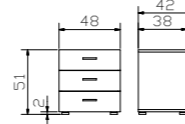

Nachttische, Kommoden | tables de nuit, commodes | bedside tables, chests of drawers

Pero FSC

Dos FSC

Twio FSC

Onna* chrom FSC

Tres FSC

Tria FSC

Circo 44/52 FSC

Ablo alu, chrom, inox

Assano FSC

Lanno FSC

Ombia* chrom FSC

Blumotion

Für unsere Nachttische und Kommoden verwenden wir ausschliesslich den gedämpften Selbsteinzug Blumotion von BLUM.

Pour nos tables de nuit et commodes nous utilisons exclusivement les tiroirs avec système d'amortissement Blumotion de BLUM.
For our bedside tables and chests of drawers we utilize exclusively the silent and soft self closing drawer runner Blumotion of BLUM.

Nachttische, Kommoden | tables de nuit, commodes | bedside tables, chests of drawers

Füsse | pieds | feet

Standard

Standardmässig werden Nachttische und Kommoden mit Sockelfüssen alu geliefert. Alu- und Chromgriffe sind immer inklusive.

Livraison standard des tables de nuits et commodes avec pieds alu. Les poignées alu et chrome sont toujours incluses.

Bedside tables and chests of drawers supplied in standard version with base legs alu. Alu and chrome handles are always included.

Option

Leg alu, chrom, inox

Fuss Set (4 Stk.)
set de pieds (4 pces)
set of feet (4 pces)

Dimension cm
4/8

Piedo alu, chrom

Fuss Set (4 Stk.)
set de pieds (4 pces)
set of feet (4 pces)

Dimension cm
4/8

Roll alu, chrom

Roll-Set (4 Stk.)
set de roulettes (4 pces)
set of castors (4 pces)

Dimension cm
6/8

Glasplatten | plateaux en verre | glassplates

Na

= Tres, Dos, Twio

Ko

= Assano, Lanno

← 48 cm →

← 90 cm →

Glas transparent | verre transparent | glass transparent

*Onna, Ombia: Leg/Piedo/Roll: Nicht montierbar | non compatible | can't be assembled

Glasplatten nicht verwendbar | les plateaux en verre ne peuvent être utilisés | glassplates can't be used