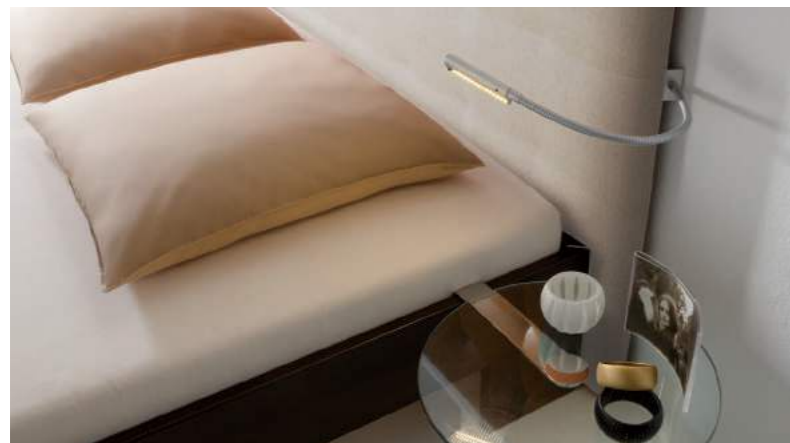

Ablo alu	Swan alu		Dimension cm
	Nachttisch, Glas/alu	Lampen (2er Set) 12 V DC, 15 LED warm Energieeffizienzklasse A+	table de nuit, verre/alu	bedside table, glass/alu
			lampes (set de 2) 12 V DC, 15 LED warm classe d'efficacité énergétique A+	lamps (set of 2) 12 V DC, 15 LED warm energy efficiency class A+
				Ø 40