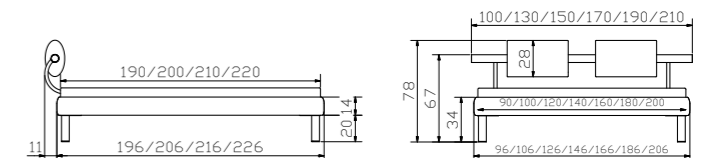

Dimension cm

Noble 14	Rahmen Breiten Längen	cadre largeurs longueurs	frame widths lengths	90, 100, 120, 140, 160, 180, 200 190, 200, 210, 220
Soko chrom	Füsse Höhen	pieds hauteurs	feet heights	20, 25
Oria chrom	Kopfteil, Alpina red 392	tête de lit, Alpina red 392	headboard, Alpina red 392	90/100, 120, 140, 160, 180, 200 (90 – 120 = 1 Kissen/coussin/ cushion)