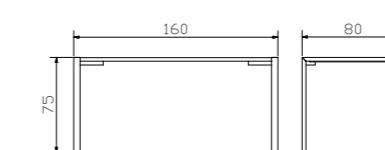

Schreibtisch | bureau | desk

10 Weiss
Blanc
White

16 Anthracit

Ausführung: Tischplatte MDF mit Melamin-Folie beschichtet, Füße aus Stahl pulverbeschichtet
Exécution: Plateau MDF mélaminé, pieds en acier thermolaqués
Execution: Tabletop in mdf laminated with melamine, feet are of steel powder-coated