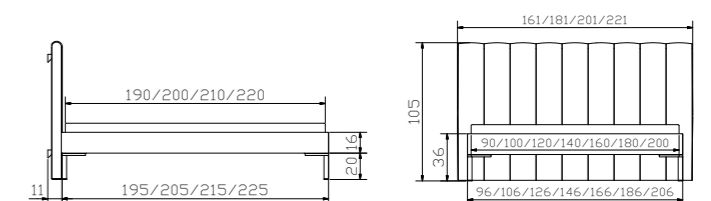

Dimension cm
Emilio chrom	Herrendiener, weiss	valet, blanc	dressboy, white	45/28/111
Ablo chrom	Nachttisch, Glas/chrom	table de nuit, verre/chrome	bedside table, glass/chrome	Ø 40
Boa chrom	Lampen (2er Set) 12V DC, 12 LED warm Energieeffizienzklasse A	lampes (set de 2) 12V DC, 12 LED warm classe d'efficacité énergétique A	lamps (set of 2) 12V DC, 12 LED warm energy efficiency class A	

				Dimension cm
Star 16	Rahmen Breiten Längen	cadre largeurs longueurs	frame widths lengths	90, 100, 120, 140, 160, 180, 200 190, 200, 210, 220
Gina chrom	Füsse Höhen	pieds hauteurs	feet heights	10, 20
Colina L	Wandpaneel, Campos blanc 372	panneau mural, Campos blanc 372	wall panel, Campos blanc 372	161, 181, 201, 221