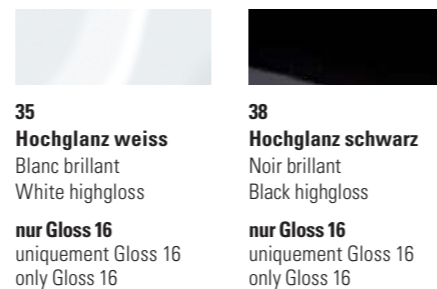

Movie-Line