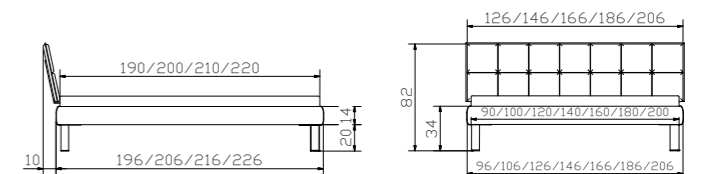

Dimension cm
Study	Schreibtisch	bureau	desk	160/80/75
Tria	Nachttisch/Container	table de nuit/caisson	bedside table/container	48/43/51
Assano	Kommode	commode	chest of drawers	90/43/83
Twio	Nachttisch	table de nuit	bedside table	48/43/34

				Dimension cm
Noble 14	Rahmen Breiten Längen	cadre largeurs longueurs	frame widths lengths	90, 100, 120, 140, 160, 180, 200 190, 200, 210, 220
Caro anthracit	Füße Höhen	pieds hauteurs	feet heights	10, 20, 25
Malta	Kopfteil, Alpina anthrazit 391	tête de lit, Alpina anthrazit 391	headboard, Alpina anthrazit 391	120, 140, 160, 180, 200