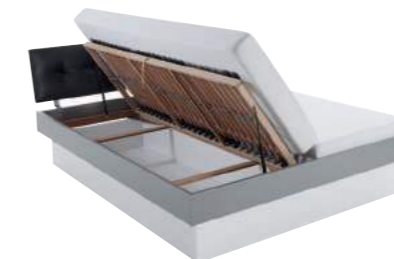

Practico-Box + Star 16 + Econom-move

Econom-move