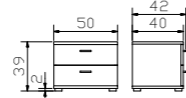

Onna* chrom FSC