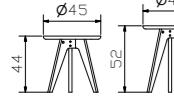

Circo 44/52 FSC