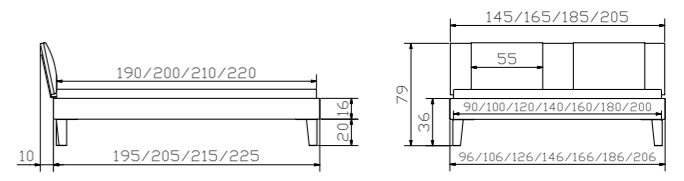

Dimension cm
Lanno	Kommode	commode	chest of drawers	90/42/83
Pero	Nachttisch	table de nuit	bedside table	45/35/38

				Dimension cm
Star 16	Rahmen Breiten Längen	cadre largeurs longueurs	frame widths lengths	90, 100, 120, 140, 160, 180, 200 190, 200, 210, 220
Juve	Füsse, Buche natur Höhen	pieds, hêtre naturel hauteurs	feet, natural beech heights	20, 25
Orva Suny	Kopfteil Kissen (2er Set) Kunstleder white 301	tête de lit coussins (set de 2) cuir synthétique white 301	headboard cushions (set of 2) synthetic leather white 301	140, 160, 180, 200 55/6/40

Alle Holzteile in Buche oder weiss | toutes les parties en hêtre ou blanc | all wooden parts in beech or white
2.44