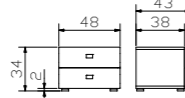

Nachttische, Kommoden | tables de nuit, commodes | bedside tables, chests of drawers

Pero FSC

Dos FSC

Twio FSC

Onna* chrom FSC

Tres FSC

Tria FSC

Circo 44/52 FSC

Ablo alu, chrom, inox

Assano FSC

Lanno FSC

Ombia* chrom FSC

Blumotion

Für unsere Nachttische und Kommoden verwenden wir ausschliesslich den gedämpften Selbsteinzug Blumotion von BLUM.

Pour nos tables de nuit et commodes nous utilisons exclusivement les tiroirs avec système d'amortissement Blumotion de BLUM.
For our bedside tables and chests of drawers we utilize exclusively the silent and soft self closing drawer runner Blumotion of BLUM.

Nachttische, Kommoden | tables de nuit, commodes | bedside tables, chests of drawers

Füsse | pieds | feet

Standard

Standardmässig werden Nachttische und Kommoden mit Sockelfüssen alu geliefert. Alu- und Chromgriffe sind immer inklusive.

Livraison standard des tables de nuits et commodes avec pieds alu. Les poignées alu et chrome sont toujours incluses.

Bedside tables and chests of drawers supplied in standard version with base legs alu. Alu and chrome handles are always included.

Option

Leg alu, chrom, inox

Fuss Set (4 Stk.)
set de pieds (4 pces)
set of feet (4 pces)

Dimension cm
4/8

Piedo alu, chrom

Fuss Set (4 Stk.)
set de pieds (4 pces)
set of feet (4 pces)

Dimension cm
4/8

Roll alu, chrom

Roll-Set (4 Stk.)
set de roulettes (4 pces)
set of castors (4 pces)

Dimension cm
6/8

Glasplatten | plateaux en verre | glassplates

Na

= Tres, Dos, Twio

Ko

= Assano, Lanno

← 48 cm →

← 90 cm →

Glas transparent | verre transparent | glass transparent

*Onna, Ombia: Leg/Piedo/Roll: Nicht montierbar | non compatible | can't be assembled

Glasplatten nicht verwendbar | les plateaux en verre ne peuvent être utilisés | glassplates can't be used