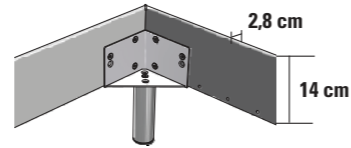

## Noble 14 = Soft-Line

**Breiten** | largeurs | widths:  
90, 100, 120, 140, 160, 180, 200 cm

**Längen** | longueurs | lengths:  
190, 200, 210, 220 cm

**Einlegetiefe** | hauteur encastrable | insertion depth:  
14 cm