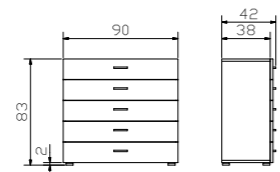

Nachttische, Kommoden | tables de nuit, commodes | bedside tables, chests of drawers

Pero FSC

Dos FSC

Twio FSC

Onna* chrom FSC

Tres FSC

Tria FSC

Circo 44/52 FSC

Ablo alu, chrom, inox

Assano FSC

Lanno FSC

Ombia* chrom FSC

Blumotion

Für unsere Nachttische und Kommoden verwenden wir ausschliesslich den gedämpften Selbsteinzug Blumotion von BLUM.

Pour nos tables de nuit et commodes nous utilisons exclusivement les tiroirs avec système d'amortissement Blumotion de BLUM.
For our bedside tables and chests of drawers we utilize exclusively the silent and soft self closing drawer runner Blumotion of BLUM.

Nachttische, Kommoden | tables de nuit, commodes | bedside tables, chests of drawers

Füsse | pieds | feet

Standard

Standardmässig werden Nachttische und Kommoden mit Sockelfüssen alu geliefert. Alu- und Chromgriffe sind immer inklusive.

Livraison standard des tables de nuits et commodes avec pieds alu. Les poignées alu et chrome sont toujours incluses.

Bedside tables and chests of drawers supplied in standard version with base legs alu. Alu and chrome handles are always included.

Option

Leg alu, chrom, inox

Fuss Set (4 Stk.)
set de pieds (4 pces)
set of feet (4 pces)

Dimension cm
4/8

Piedo alu, chrom

Fuss Set (4 Stk.)
set de pieds (4 pces)
set of feet (4 pces)

Dimension cm
4/8

Roll alu, chrom

Roll-Set (4 Stk.)
set de roulettes (4 pces)
set of castors (4 pces)

Dimension cm
6/8

Glasplatten | plateaux en verre | glassplates

Na

= Tres, Dos, Twio

Ko

= Assano, Lanno

← 48 cm →

← 90 cm →

Glas transparent | verre transparent | glass transparent

*Onna, Ombia: Leg/Piedo/Roll: Nicht montierbar | non compatible | can't be assembled

Glasplatten nicht verwendbar | les plateaux en verre ne peuvent être utilisés | glassplates can't be used