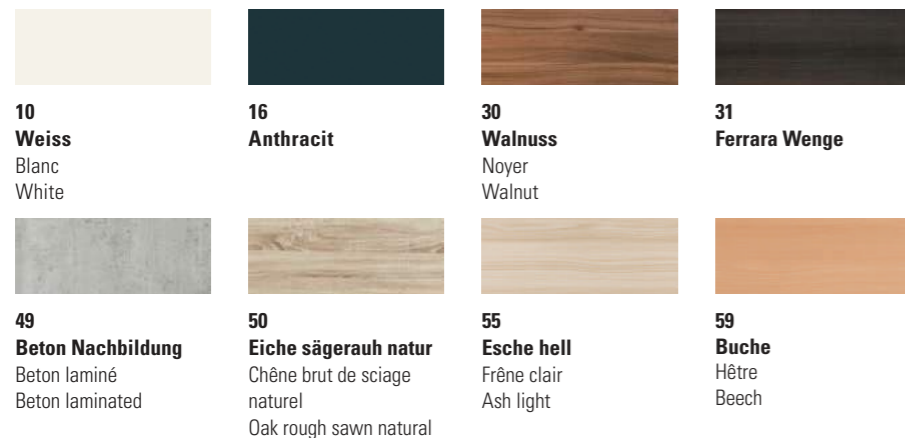

Ausführungen | exécutions | executions

Holz | bois | wood

Soft-/Movie-Line