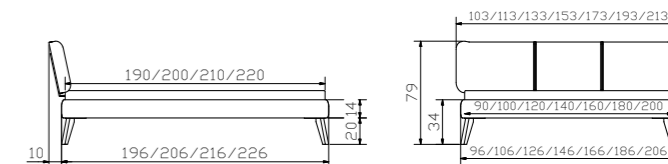

Dimension cm
Aska	Sekretär	secrétaire	bureau	120/60/85
Circo 44	Nachttisch/Hocker	table de nuit/tabouret	bedside table/stool	∅ 45/44
Twio	Nachttisch	table de nuit	bedside table	48/43/34

				Dimension cm
Noble 14	Rahmen Breiten Längen	cadre largeurs longueurs	frame widths lengths	90, 100, 120, 140, 160, 180, 200 190, 200, 210, 220
Masi	Füße Höhen	pieds hauteurs	feet heights	20, 25
Boga	Kopfteil, Alpina lightgrey 390	tête de lit, Alpina lightgrey 390	headboard, Alpina lightgrey 390	90, 100, 120, 140, 160, 180, 200