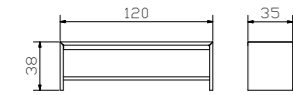

Bank + Kissen | banquette + coussin | bench + cushion

inklusive Eck-Dekos in alu und chrom
décors d'angles en alu et chrome inclus
including deco corners in alu and chrome