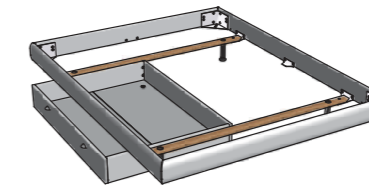

Crosstraver-Twin
Quertraversen
Traverses transversales
Cross bars