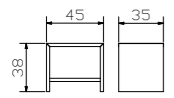

Nachttische, Kommoden | tables de nuit, commodes | bedside tables, chests of drawers

Pero FSC