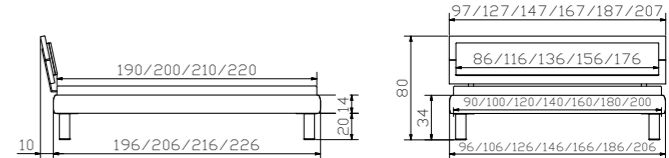

Dimension cm
Assano	Kommode	commode	chest of drawers	90/43/83
Twio	Nachttisch	table de nuit	bedside table	48/43/34

				Dimension cm
Noble 14	Rahmen Breiten Längen	cadre largeurs longueurs	frame widths lengths	90, 100, 120, 140, 160, 180, 200 190, 200, 210, 220
Cantu	Füße Höhen	pieds hauteurs	feet heights	20, 25, 30
Nuetta	Kopfteil	tête de lit	headboard	90/100, 120, 140, 160, 180, 200
Arona	Kissen, Alpina lightgrey 390	coussin, Alpina lightgrey 390	cushion, Alpina lightgrey 390	90/100, 120, 140, 160, 180, 200

Alle Holzteile in Buche | toutes les parties en bois en hêtre | all wooden parts in beech
2.32