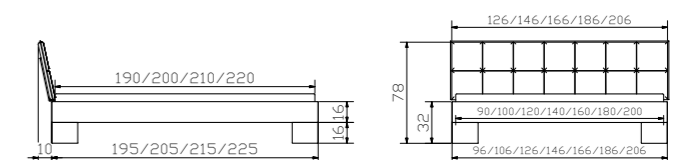

Dimension cm
Emilio alu	Herrendiener	valet	dressboy	45/28/111
Study	Schreibtisch, weiss	Bureau, blanc	desk, white	160/80/75
Tres	Nachttisch/Container	table de nuit/caisson	bedside table/container	48/42/51
Dos	Nachttisch	table de nuit	bedside table	48/42/34
Smart black	Lampen (2er Set) 12V DC, 30 LED warm Energieeffizienz-klasse A-A++	Lampes (set de 2) 12V DC, 30 LED warm classe d'efficacité énergétique A-A++	Lamps (set of 2) 12V DC, 30 LED warm energy efficiency class A-A++	

				Dimension cm
Star 16	Rahmen Breiten Längen	cadre largeurs longueurs	frame widths lengths	90, 100, 120, 140, 160, 180, 200 190, 200, 210, 220
Vegas	Füsse Höhe	pieds hauteur	feet height	16
Malta	Kopfteil, Casual olive 333	tête de lit, Casual olive 333	headboard, Casual olive 333	120, 140, 160, 180, 200

Alle Holzteile in Eiche sägerauh natur | toutes les parties en bois en chêne brut de sciage naturel | all wooden parts in oak rough sawn natural
2.48

2.49