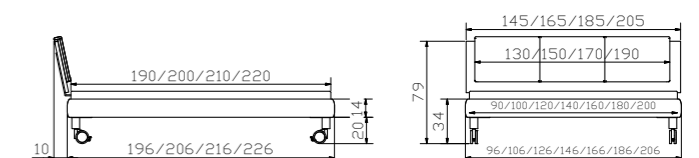

Dimension cm
Como	Kommode	commode	chest of drawers	120/48/85
Nova	Nachttisch	table de nuit	bedside table	60/48/47
Roll alu	Rollen-Set	roulettes	set of castors	
Box	Bettkasten	coffre à literie	bedding box	120/89/18
Swan alu	Lampen (2er Set) 12 V DC, 15 LED warm Energieeffizienzklasse A+	lampes (set de 2) 12 V DC, 15 LED warm classe d'efficacité énergétique A+	lamps (set of 2) 12 V DC, 15 LED warm energy efficiency class A+	

Alle Holzteile in Eiche sägerauh natur/weiss | toutes les parties en bois en chêne brut de sciage naturel/blanc | all wooden parts in oak rough sawn natural/white

Como und Nova siehe Register 3 Seite 3.10 | Como et Nova voir index 3 page 3.10 | Como and Nova see index 3 page 3.10

2.34

				Dimension cm
Noble 14	Rahmen Breiten Längen	cadre largeurs longueurs	frame widths lengths	90, 100, 120, 140, 160, 180, 200 190, 200, 210, 220
Rally alu	Füsse Höhe	pieds hauteur	feet height	20
Orva	Kopfteil	tête de lit	headboard	140, 160, 180, 200
Ravo	Kissen, Kabo belle 634	coussin, Kabo belle 634	cushion, Kabo belle 634	140, 160, 180, 200

2.35