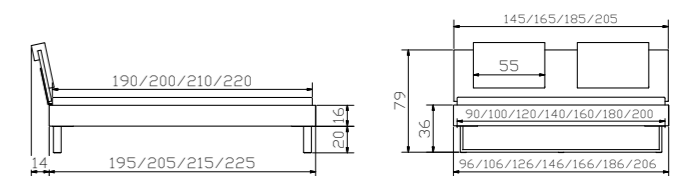

Dimension cm
Arese	Bank	banquette	bench	120/35/38
Banc	Kissen, Casual olive 333	coussin, Casual olive 333	cushion, Casual olive 333	119/34/6
Pero	Nachttisch	table de nuit	bedside table	45/35/38
Box	Bettkasten	coffre à literie	bedding box	120/89/18

				Dimension cm
Star 16	Rahmen Breiten Längen	cadre largeurs longueurs	frame widths lengths	90, 100, 120, 140, 160, 180, 200 190, 200, 210, 220
Indus iron	Kufen Breiten Höhen	patins largeurs hauteurs	vats widths heights	140, 160, 180, 200 20, 25
Orva	Kopfteil	tête de lit	headboard	140, 160, 180, 200
Varo	Kissen (2er Set), Casual olive 333	coussins (set de 2), Casual olive 333	cushions (set of 2), Casual olive 333	55/10/35

Alle Holzteile in Eiche sägerauh natur | toutes les parties en bois en chêne brut de sciage naturel | all wooden parts in oak rough sawn natural
2.50