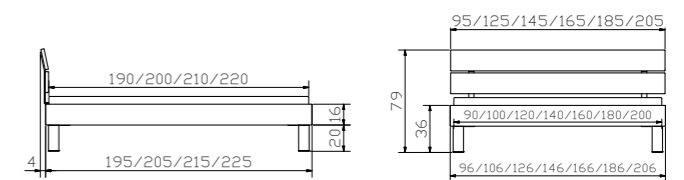

Dimension cm
Ombia chrom	Kommode	commode	chest of drawers	90/42/71
Onna chrom	Nachttisch	table de nuit	bedside table	50/42/39

				Dimension cm
Gloss 16	Rahmen Breiten Längen	cadre largeurs longueurs	frame widths lengths	90, 100, 120, 140, 160, 180, 200 190, 200, 210, 220
Mico gloss	Füße Höhen	pieds hauteurs	feet heights	20, 25
Nuo	Kopfteil	tête de lit	headboard	90/100, 120, 140, 160, 180, 200

Alle Holzteile in Hochglanz schwarz | toutes les parties en bois en noir brillant | all wooden parts in black highgloss
2.40