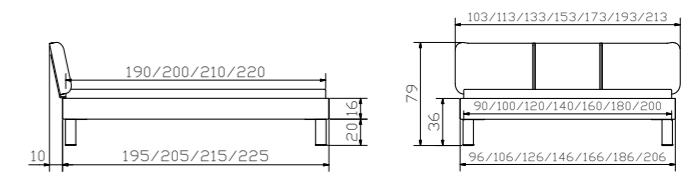

Dimension cm
Emilio chrom	Herrendiener, weiss	valet, blanc	dressboy, white	45/28/111
Arese	Bank	Banquette	Bench	120/35/38
Banc	Kissen, Alpina navy 393	coussin, Alpina navy 393	cushion, Alpina navy 393	119/34/6
Ablo chrom	Nachttisch, Glas/chrom	table de nuit, verre/chrome	bedside table, glass/chrome	∅ 40

				Dimension cm
Star 16	Rahmen Breiten Längen	cadre largeurs longueurs	frame widths lengths	90, 100, 120, 140, 160, 180, 200 190, 200, 210, 220
Cantu	Füsse Höhen	pieds hauteurs	feet heights	20, 25, 30
Boga	Kopfteil, Alpina navy 393	tête de lit, Alpina navy 393	headboard, Alpina navy 393	90, 100, 120, 140, 160, 180, 200

Alle Holzteile in Esche hell | toutes les parties en bois en frêne clair | all wooden parts in ash light
2.42

2.43