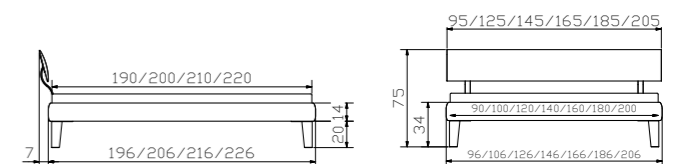

Dimension cm
Nuo	Kopfteil	tête de lit	headboard	90/100, 120, 140, 160, 180, 200
Swan alu	Lampen (2er Set) 12 V DC, 15 LED warm Energieeffizienzklasse A+	lampes (set de 2) 12 V DC, 15 LED warm classe d'efficacité énergétique A+	lamps (set of 2) 12 V DC, 15 LED warm energy efficiency class A+	
Ablo alu	Nachttisch, Glas/alu	table de nuit, verre/alu	bedside table, glass/alu	∅ 40
Orva Varo	Kopfteil Kissen (2er Set) Kunstleder saphir 522	tête de lit coussins (set de 2) cuir synthétique saphir 522	headboard cushions (set of 2) synthetic leather saphir 522	140, 160, 180, 200 55/10/35

				Dimension cm
Noble 14	Rahmen Breiten Längen	cadre largeurs longueurs	frame widths lengths	90, 100, 120, 140, 160, 180, 200 190, 200, 210, 220
Juve	Füße Höhen	pieds hauteurs	feet heights	20, 25
Spyd	Kopfteil	tête de lit	headboard	90/100, 120, 140, 160, 180, 200
Snake alu	Lampen (2er Set) 12V DC, 6 LED Energieeffizienzklasse A+ 3 Beleuchtungsarten	lampes (set de 2) 12V DC, 6 LED classe d'efficacité énergétique A+ 3 différent illuminations	lamps (set of 2) 12V DC, 6 LED energy efficiency class A+ 3 different illuminations	
Pero	Nachttisch	table de nuit	bedside table	45/35/38
Assano	Kommode	commode	chest of drawers	90/43/83