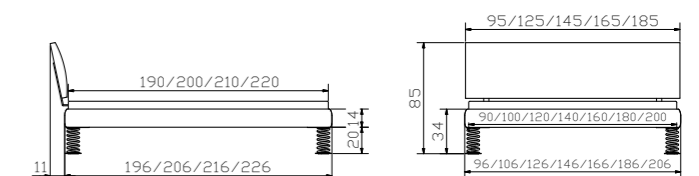

Dimension cm
Study	Schreibtisch	bureau	desk	160/80/75
Tria	Nachttisch/Container	table de nuit/caisson	bedside table/container	48/43/51
Ablo chrom	Nachttisch, Glas/chrom	table de nuit, verre/chrome	bedside table, glass/chrome	∅ 40
Emilio chrom	Herrendiener	valet	dressboy	45/28/111
Box	Bettkasten	coffre à literie	bedding box	120/89/18
Boa chrom	Lampen (2er Set) 12V DC, 12 LED warm Energieeffizienzklasse A	lampes (set de 2) 12V DC, 12 LED warm classe d'efficacité énergétique A	lamps (set of 2) 12V DC, 12 LED warm energy efficiency class A	

				Dimension cm
Noble 14	Rahmen Breiten Längen	cadre largeurs longueurs	frame widths lengths	90, 100, 120, 140, 160, 180, 200 190, 200, 210, 220
Jump	Füße, chromfarbig Höhe	pieds, teinté chrome hauteur	feet, chrome coloured height	20
Lecco	Kopfteil Kunstleder white 301	tête de lit cuir synthétique white 301	headboard synthetic leather white 301	90/100, 120, 140, 160, 180/200

Alle Holzteile in Esche hell oder weiss | toutes les parties en bois en frêne clair ou blanc | all wooden parts in ash light or white
2.22