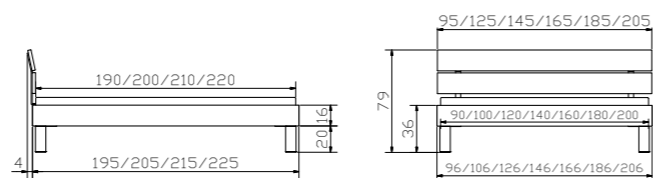

Alle Holzteile in weiss | toutes les parties en bois en blanc | all wooden parts in white  
2.62

2.63

**Dimension cm**

<b>Star 16</b>	Rahmen Breiten Längen	cadre largeurs longueurs	frame widths lengths	90, 100, 120, 140, 160, 180, 200 190, 200, 210, 220
<b>Caro alu</b>	Füße Höhen	pieds hauteurs	feet heights	10, 20, 25
<b>Nuo</b>	Kopfteil	tête de lit	headboard	90/100, 120, 140, 160, 180, 200
<b>Tin chrom/matt</b>	Lampen (2er Set) 12V DC, 1 Power LED Zweistufenschaltung Energieeffizienzklasse A+	lampes (set de 2) 12V DC, 1 Power LED Interrupteur à 2 crans classe d'efficacité énergétique A+	lamps (set of 2) 12V DC, 1 Power LED Two step circuit energy efficiency class A+	
<b>Dos</b>	Nachttisch	table de nuit	bedside table	48/42/34