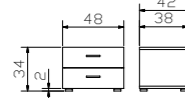

Nachttische, Kommoden | tables de nuit, commodes | bedside tables, chests of drawers

Pero FSC

Dos FSC

Twio FSC

Onna* chrom FSC

Tres FSC

Tria FSC

Circo 44/52 FSC

Ablo alu, chrom, inox

Assano FSC

Lanno FSC

Ombia* chrom FSC

Blumotion

Für unsere Nachttische und Kommoden verwenden wir ausschliesslich den gedämpften Selbsteinzug Blumotion von BLUM.

Pour nos tables de nuit et commodes nous utilisons exclusivement les tiroirs avec système d'amortissement Blumotion de BLUM.
For our bedside tables and chests of drawers we utilize exclusively the silent and soft self closing drawer runner Blumotion of BLUM.

Nachttische, Kommoden | tables de nuit, commodes | bedside tables, chests of drawers

Füsse | pieds | feet

Standard

Standardmässig werden Nachttische und Kommoden mit Sockelfüssen alu geliefert. Alu- und Chromgriffe sind immer inklusive.

Livraison standard des tables de nuits et commodes avec pieds alu. Les poignées alu et chrome sont toujours incluses.

Bedside tables and chests of drawers supplied in standard version with base legs alu. Alu and chrome handles are always included.

Option

Leg alu, chrom, inox

Fuss Set (4 Stk.)
set de pieds (4 pces)
set of feet (4 pces)

Dimension cm
4/8

Piedo alu, chrom

Fuss Set (4 Stk.)
set de pieds (4 pces)
set of feet (4 pces)

Dimension cm
4/8

Roll alu, chrom

Roll-Set (4 Stk.)
set de roulettes (4 pces)
set of castors (4 pces)

Dimension cm
6/8

Glasplatten | plateaux en verre | glassplates

Na

= Tres, Dos, Twio

Ko

= Assano, Lanno

← 48 cm →

← 90 cm →

Glas transparent | verre transparent | glass transparent

*Onna, Ombia: Leg/Piedo/Roll: Nicht montierbar | non compatible | can't be assembled

Glasplatten nicht verwendbar | les plateaux en verre ne peuvent être utilisés | glassplates can't be used