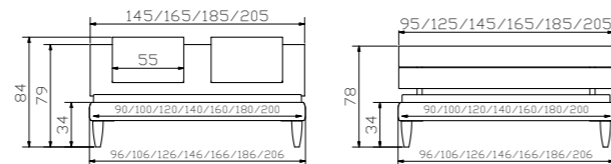

Dimension cm
Nuo	Kopfteil	tête de lit	headboard	90/100, 120, 140, 160, 180, 200
Swan alu	Lampen (2er Set) 12 V DC, 15 LED warm Energieeffizienzklasse A+	lampes (set de 2) 12 V DC, 15 LED warm classe d'efficacité énergétique A+	lamps (set of 2) 12 V DC, 15 LED warm energy efficiency class A+	
Ablo alu	Nachttisch, Glas/alu	table de nuit, verre/alu	bedside table, glass/alu	∅ 40
Orva Varo	Kopfteil Kissen (2er Set) Kunstleder saphir 522	tête de lit coussins (set de 2) cuir synthétique saphir 522	headboard cushions (set of 2) synthetic leather saphir 522	140, 160, 180, 200 55/10/35

				Dimension cm
Noble 14	Rahmen Breiten Längen	cadre largeurs longueurs	frame widths lengths	90, 100, 120, 140, 160, 180, 200 190, 200, 210, 220
Juve	Füße Höhen	pieds hauteurs	feet heights	20, 25
Spyd	Kopfteil	tête de lit	headboard	90/100, 120, 140, 160, 180, 200
Snake alu	Lampen (2er Set) 12V DC, 6 LED Energieeffizienzklasse A+ 3 Beleuchtungsarten	lampes (set de 2) 12V DC, 6 LED classe d'efficacité énergétique A+ 3 différent illuminations	lamps (set of 2) 12V DC, 6 LED energy efficiency class A+ 3 different illuminations	
Pero	Nachttisch	table de nuit	bedside table	45/35/38
Assano	Kommode	commode	chest of drawers	90/43/83