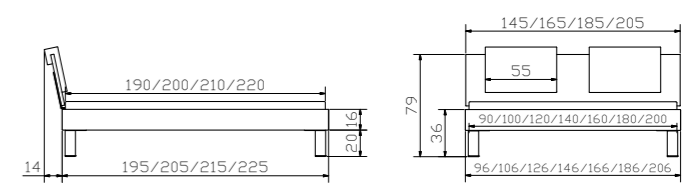

Dimension cm
Dos	Nachttisch	table de nuit	bedside table	48/42/34

				Dimension cm
Star 16	Rahmen Breiten Längen	cadre largeurs longueurs	frame widths lengths	90, 100, 120, 140, 160, 180, 200 190, 200, 210, 220
Caro alu	Füße Höhen	pieds hauteurs	feet heights	10, 20, 25
Orva Varo	Kopfteil Kissen (2er Set) Kunstleder black 312	tête de lit coussins (set de 2) cuir synthétique noir 312	headboard cushions (set of 2) synthetic leather black 312	140, 160, 180, 200 55/10/35

Alle Holzteile in Beton Nachbildung | toutes les parties en beton laminé | all wooden parts in beton laminated
2.46