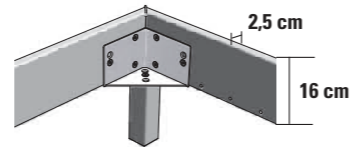

## Noble 14 = Soft-Line

**Breiten** | largeurs | widths:  
90, 100, 120, 140, 160, 180, 200 cm

**Längen** | longueurs | lengths:  
190, 200, 210, 220 cm

**Einlegetiefe** | hauteur encastrable | insertion depth:  
14 cm

## Star 16/Gloss 16 = Movie-Line

**Breiten** | largeurs | widths:  
90, 100, 120, 140, 160, 180, 200 cm

**Längen** | longueurs | lengths:  
190, 200, 210, 220 cm

**Einlegetiefe** | hauteur encastrable | insertion depth:  
16 cm