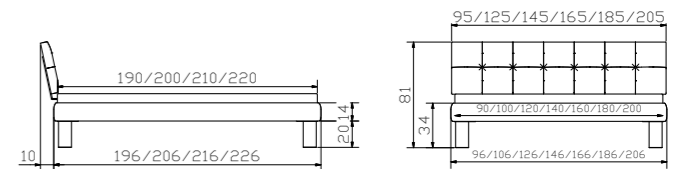

Dimension cm
Assano	Kommode	commode	chest of drawers	90/43/83
Pero	Nachttisch	table de nuit	bedside table	45/35/38

				Dimension cm
Noble 14	Rahmen Breiten Längen	cadre largeurs longueurs	frame widths lengths	90, 100, 120, 140, 160, 180, 200 190, 200, 210, 220
Ivio	Füsse Höhen	pieds hauteurs	feet heights	10, 20, 25
Ronna	Kopfteil, Kitana grigio 602	tête de lit, Kitana grigio 602	headboard, Kitana grigio 602	90/100, 120, 140, 160, 180, 200

Alle Holzteile in Eiche sägerauh natur | toutes les parties en bois en chêne brut de sciage naturel | all wooden parts in oak rough sawn natural
2.28