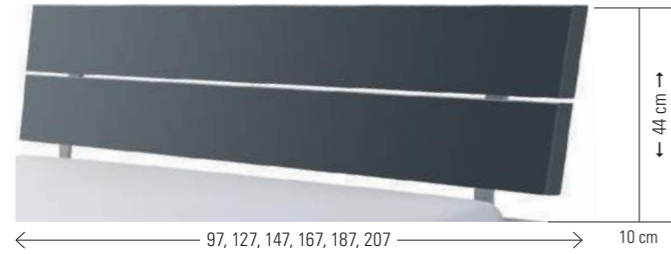

Kopfteile | têtes de lit | headboards

Nuetta

Dimension: 90/100, 120, 140, 160, 180, 200