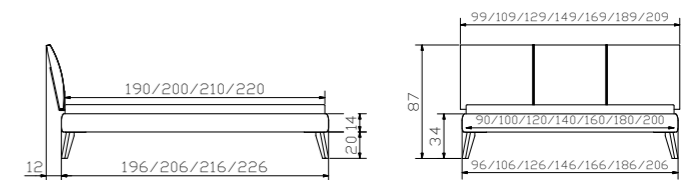

Ablo chrom   Nachttisch, Glas/chrom   table de nuit, verre/chrome   bedside table, glass/chrome   **Dimension cm**   Ø 40

	Rahmen Breiten Längen	cadre largeurs longueurs	frame widths lengths	Dimension cm
Noble 14				90, 100, 120, 140, 160, 180, 200 190, 200, 210, 220
Masi	Füße Höhen	pieds hauteurs	feet heights	20, 25
Ripo	Kopfteil, Casual carbon 334	tête de lit, Casual carbon 334	headboard, Casual carbon 334	90, 100, 120, 140, 160, 180, 200