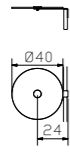

Ablo alu, chrom, inox