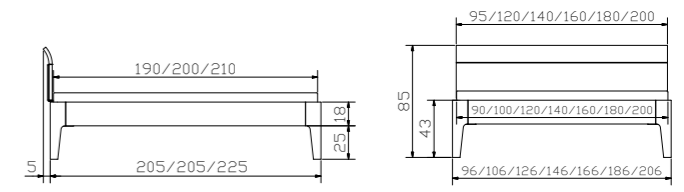

Dimension cm
Claudio inox	Herrendiener	valet	dressboy	45/28/107
Aida	Kommode	commode	chest of drawers	103/40/77
Koro	Nachttisch	table de nuit	bedside table	50/40/56

Lisiano 25/30	Bett	lit	bed	Dimension cm
	Breiten	largeurs	widths	90, 100, 120, 140, 160, 180, 200
	Längen	longueurs	lengths	190, 200, 210, 220
	Fusshöhen	hauteurs des pieds	heights of feet	25, 30

Ausführungen | exécutions | executions

86
Eiche natur, gebürstet, geölt
Chêne naturel, brossé, huilé
Oak natural, brushed, oiled

91
Eiche cognac, gebürstet, geölt
Chêne cognac, brossé, huilé
Oak cognac, brushed, oiled

Alle Holzteile in Eiche cognac, gebürstet, geölt | toutes les parties en bois en chêne cognac, brossé, huilé | all wooden parts in oak cognac, brushed, oiled

Zubehör siehe Register Oak-Line | accessoires voir index Oak-Line | accessories see index Oak-Line