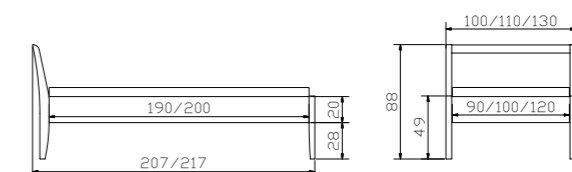

12.34

Ausführungen | exécutions | executions

06
Buche natur
Hêtre naturel
Natural beech

08
Buche kirschbaum-
farbig
Hêtre teinté merisier
Beech cherry coloured

12.35

		Dimension cm	
Ascona	 Bett, massiv Breiten Längen Einlegetiefe 19 cm. Liegefläche zusätzlich in der Höhe 3mal um je 24 mm verstellbar.	lit, massiv	bed, solid
		largeurs longueurs	widths lengths
		90, 100, 120	190, 200
		Profondeur du cadre 19 cm. Surface portante réglable en 3 hau- teurs supplémentaires de 24 mm chacune.	Insertion depth 19 cm. Flat surface can be adjusted for height at 3 additional positions of 24 mm each.
Treva	 Nachttisch, massiv	table de nuit, massif	bedside table, solid
			48/40/51

		Dimension cm	
Ascona	 Bett, massiv Breiten Längen Einlegetiefe 19 cm. Liegefläche zusätzlich in der Höhe 3mal um je 24 mm verstellbar.	lit, massiv	bed, solid
		largeurs longueurs	widths lengths
		90, 100, 120	190, 200
		Profondeur du cadre 19 cm. Surface portante réglable en 3 hau- teurs supplémentaires de 24 mm chacune.	Insertion depth 19 cm. Flat surface can be adjusted for height at 3 additional positions of 24 mm each.
Adapt	Option: Rückenpolster Kunstleder black 312 Breiten Andere Polster/Farbvarianten siehe Register 1 Seite 12	option: tête de lit rembourrée cuir synthétique black 312 largeurs autres rembourrages/couleurs voir index 1 page 12	option: headboard upholstered synthetic leather black 312 widths other pads/colours see index 1 page 12
			90, 100, 120
Lovara	 Kommode	commode	chest of drawers
			90/40/75
Treva	 Nachttisch, massiv	table de nuit, massif	bedside table, solid
			48/40/51