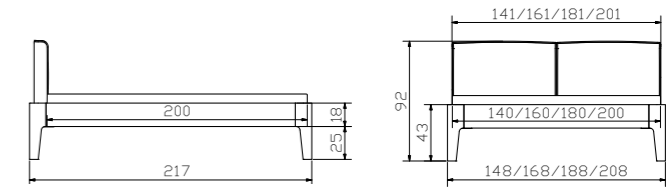

Dimension cm
Sigma	Kommode	commode	chest of drawers		120/49/76
Sima 10	Füsse	pieds	feet		
Sola	Bank	banquette	bench		140/37/38
Vano	Kissen	coussin	cushion		136/34/3
Circo 44	Nachttisch/Hocker	table de nuit/tabouret	bedside table/stool		Ø 45/44

Alle Polsterteile in Campos blanc 372 | toutes les parties rembourrées en Campos blanc 372 | all upholstery parts in Campos blanc 372

Stoffauswahl/Farben siehe Register 1, Seiten 6–7. | choix de tissus/couleurs voir index 1, pages 6–7. | choice of tissues/colours see index 1, pages 6–7.

Alle Holzteile in Nussbaum, geölt | toutes les parties en bois en noyer, huilé | all wooden parts in Walnut, oiled

Zubehör siehe Register Fine-Line | accessoires voir index Fine-Line | accessories see index Fine-Line

12.26

					Dimension cm
Cemiano 25/30	Bett	lit	bed		
	Breiten	largeurs	widths		90, 100, 120, 140, 160, 180, 200
	Längen	longueurs	lengths		200 (210)
	Fusshöhen	hauteurs des pieds	heights of feet		25, 30 (90 – 120 = 1 Kissen/coussin/ cushion)

Ausführungen | exécutions | executions

10 Buche weiss deckend, lackiert Hêtre blanc couvrant, laqué Beech white covered, lacquered	80 Kernbuche natur, geölt Hêtre coeur rouge naturel, huilé Heart beech natural, oiled	85 Nussbaum, geölt Noyer, huilé Walnut, oiled

12.27