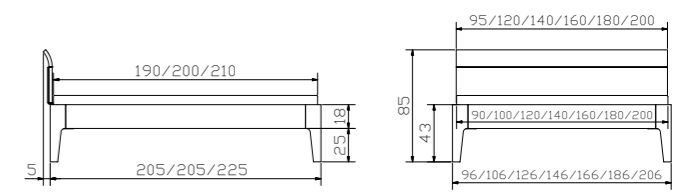

Alle Holzteile in Kernbuche natur geölt | toutes les parties en bois en hêtre coeur rouge naturel huilé | all wooden parts in heart beech natural oiled

Zubehör siehe Register Wood-/Fine-Line | accessoires voir index Wood-/Fine-Line | accessories see index Wood-/Fine-Line 12.32