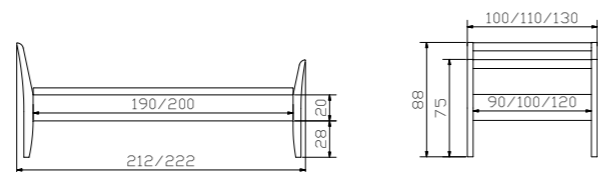

Ausführungen | exécutions | executions

06
Buche natur
Hêtre naturel
Natural beech

08
**Buche kirschbaum-
farbig**
Hêtre teinté merisier
Beech cherry coloured