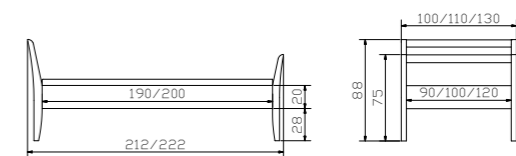

Zubehör siehe Register Wood-Line | accessoires voir index Wood-Line | accessories see index Wood-Line

				Dimension cm
Emilio chrom	Herrendiener	valet	dressboy	45/28/111
Assano	Kommode	commode	chest of drawers	90/43/83
Tria	Nachttisch	table de nuit	bedside table	48/43/51