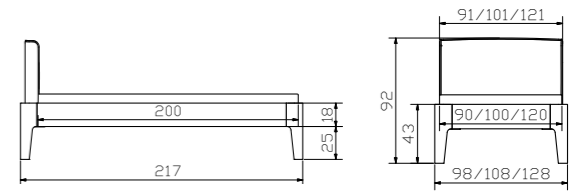

Alle Polsterteile in Campos cafe 374 | toutes les parties rembourrées en Campos cafe 374 | all upholstery parts in Campos cafe 374
Stoffauswahl/Farben siehe Register 1, Seiten 6–7. | choix de tissus/couleurs voir index 1, pages 6–7. | choice of tissues/colours see index 1, pages 6–7.
Alle Holzteile in Kernbuche natur geölt | toutes les parties en bois en hêtre coeur rouge naturel huilé | all wooden parts in heart beech natural oiled
Zubehör siehe Register Fine-Line | accessoires voir index Fine-Line | accessories see index Fine-Line
12.28