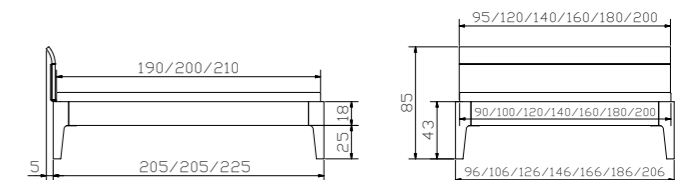

Alle Holzteile in Buche weiss deckend, lackiert | toutes les parties en bois blanc couvrant, laqué | all wooden parts in white stained, lacquered

Zubehör siehe Register Fine-Line | accessoires voir index Fine-Line | accessories see index Fine-Line

12.30

12.31