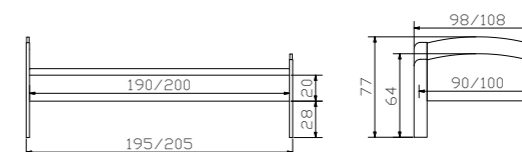

Ausführungen | exécutions | executions

30
Noyer
Walnut

59
Buche
Beech

Alle Holzteile in Walnuss Nachbildung | toutes les parties en bois en noyer laminé | all wooden parts in laminated walnut
Zubehör siehe Register Soft-/Movie-Line | accessoires voir index Soft-/Movie-Line | accessories see index Soft-/Movie-Line
12.38