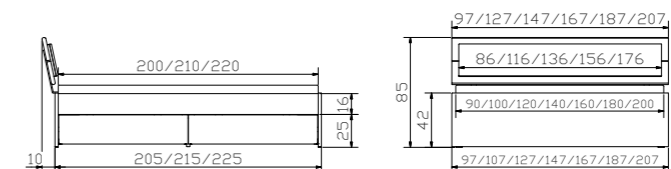

Alle Holzteile in Kernbuche natur geölt | toutes les parties en bois en hêtre coeur rouge naturel huilé | all wooden parts in Heart beech natural oiled