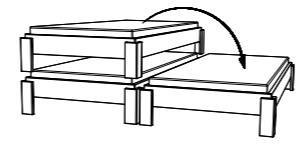

stapelbar | superposable | for stacking only