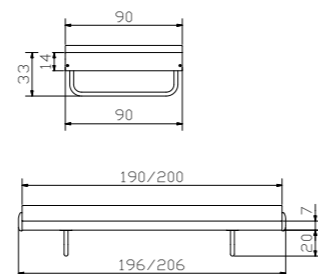

Alle Holzteile in weiss | toutes les parties en bois en blanc | all wooden parts in white

12.18

Tria

Nachttisch

table de nuit

bedside table

Dimension cm

48/43/51

Alle Holzteile in Buche Nachbildung | toutes les parties en bois en hêtre laminé | all wooden parts in laminated beech

12.19

Econom chrom

		Dimension cm	
Econom alu/chrom	Bett Breite Länge	lit largeur longueur	bed width length
			90 200
	Verbindungsbeschlag für 2 Betten (2er Set) verhindert das Auseinanderrutschen	pièces de liaison pour 2 lits (jeu de 2) évitent que les lits ne s'écartent l'un de l'autre	connectors for two beds (set of 2) prevents the parts from slipping apart
	Füße auch in Komforthöhe 25 cm möglich	pieds également livrables en hauteur confort 25 cm	feet also available for a comfort level of 25 cm
Twio	Nachttisch	table de nuit	bedside table
			48/43/34
Box	Bettkasten, weiss	coffre à literie, blanc	bedding box, white
			120/89/18

Alle Holzteile in Buche Nachbildung | toutes les parties en bois en laminé hêtre | all wooden parts in laminated beech

		Dimension cm	
Latino alu	Bett Breite Länge	lit largeur longueur	bed width length
			90 200
	Mit integriertem Lattenrost: star U, 18 Latten star K, 17 Latten flex K, 17 Latten	avec sommier intégré: star U, 18 lattes star K, 17 lattes flex K, 17 lattes	with lath grid integrated: star U, 18 stats star K, 17 stats flex K, 17 stats
	Max. Matratzenhöhe 18 cm	hauteur max. du matelas 18 cm	max. height of mattress 18 cm
① star U			
② star K			
③ flex K			