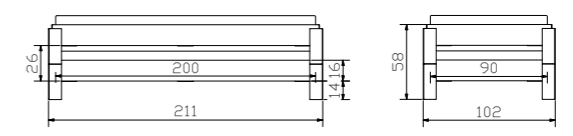

Dimension cm	
Amigo		Stapelbett (ohne Lattenrost)	lit superposable (sans sommier)	stacking bed (without slats)	
		Breite	largeur	width	90
		Länge	longueur	length	200
		Unterbett: Freiraum für Lattenroste und Matratzen 26 cm	lit inférieur: espace libre pour sommiers et matelas 26 cm	lower bed: free space for slats and mattresses 26 cm	
		Andere Masse und Ausführungen siehe Register 5 Wood-Line.	autres dimensions et exécutions voir index 5 Wood-Line.	other dimensions and executions see index 5 Wood-Line.	

Alle Holzteile in Buche weiss lasiert, lackiert | toutes les parties en bois en hêtre teinté blanc lasuré, laqué | all wooden parts in beech white stained, lacquered

Ausführungen | exécutions | executions

06 Buche natur Hêtre naturel Natural beech	07 Buche schoko Hêtre teinté chocolat Beech chocolate coloured	08 Buche kirschbaum- farbig Hêtre teinté merisier Beech cherry coloured	09 Buche weiss lasiert Hêtre teinté blanc lasuré Beech white stained	80 Kernbuche natur geölt Hêtre coeur rouge naturel huilé Heart beech natural oiled	81 Buche walnuss geölt Hêtre teinté noyer huilé Beech walnut oiled	92 Kernesche natur Frêne coeur noir naturel Heart ash natural

				Dimension cm	
Amigo		Einzelbett	lit simple	single bed	
		Breite	largeur	width	90
		Länge	longueur	length	200
Lovara		Kommode	commode	chest of drawers	90/40/75
Dupla		Nachttisch	table de nuit	bedside table	48/40/35
Seda		Bank	banquette	bench	120/35/38

Alle Holzteile in Kernbuche natur geölt | toutes les parties en bois en hêtre coeur rouge naturel huilé | all wooden parts in Heart beech natural oiled

stapelbar | superposable | for stacking only