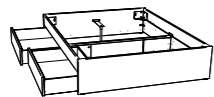

Spazio + Azio