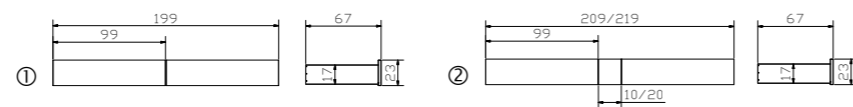

Bettkästen mit gedämpftem Selbsteinzug Blumotion von BLUM.

Bettkästen:
bei Länge 200 cm
siehe Skizze ①
bei Länge 210/220 cm
siehe Skizze ②

Tiroirs avec système d'amortissement Blumotion de BLUM.

Tiroir à literie:
pour longueur 200 cm
voir esquisse ①
pour longueur 210/220 cm
voir esquisse ②

Drawers with soft closing runner Blumotion of BLUM.

Bed drawer:
for length 200 cm
see drawing ①
for lengths 210/220 cm
see drawing ②

Tip-On Öffnung mit Vollauszug bei Bettkästen optional erhältlich siehe Preisliste
ouverture Tip-On avec extension totale des tiroirs disponible en option voir liste de prix
opening Tip-On with full extension of bed drawers optional available see price-list

				Dimension cm
Lovara	Kommode	commode	chest of drawers	90/40/75
Caja	Nachttisch	table de nuit	bedside table	48/41/16
	Bettkästen mit gedämpftem Selbststeinzug Blumotion von BLUM.	Tiroirs avec système d'amortissement Blumotion de BLUM.	Drawers with soft closing runner Blumotion of BLUM.	
	Bettkästen: bei Länge 200 cm siehe Skizze ① bei Länge 210/220 cm siehe Skizze ②	Tiroir à literie: pour longueur 200 cm voir esquisse ① pour longueur 210/220 cm voir esquisse ②	Bed drawer: for length 200 cm see drawing ① for lengths 210/220 cm see drawing ②	