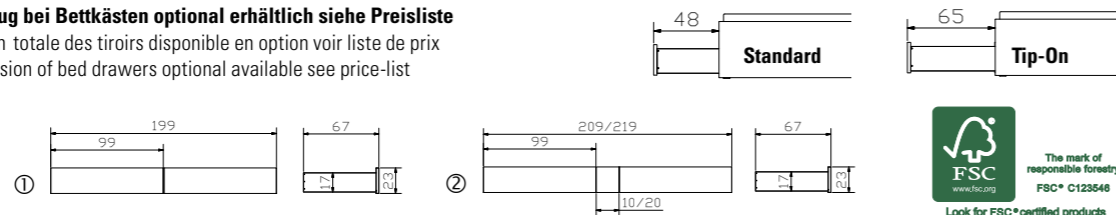

Option (2er Set): Bettkästen	Option (set de 2): tiroirs à literie	Option (set of 2): bed drawers
Ozipa	Deckel (kopfseitig nicht mit Caja Nachttisch anwendbar)	couvercles (inadapté pour table de nuit Caja côté tête)	covers (inapplicable with Caja bedside table at head position)
Ipa	Blenden siehe Seite 12.5	panneaux voir page 12.5	panels see page 12.5
Azio	Bettkästen mit gedämpftem Selbststeinzug Blumotion von BLUM. Bettkästen: bei Länge 200 cm siehe Skizze ① bei Länge 210/220 cm siehe Skizze ②	Tiroirs avec système d'amortissement Blumotion de BLUM. Tiroir à literie: pour longueur 200 cm voir esquisse ① pour longueur 210/220 cm voir esquisse ②	Drawers with soft closing runner Blumotion of BLUM. Bed drawer: for length 200 cm see drawing ① for lengths 210/220 cm see drawing ②

Tip-On Öffnung mit Vollauszug bei Bettkästen optional erhältlich siehe Preisliste
ouverture Tip-On avec extension totale des tiroirs disponible en option voir liste de prix
opening Tip-On with full extension of bed drawers optional available see price-list