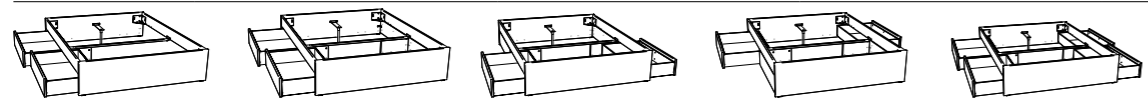

Dimension cm
Aska	Sekretär	secrétaire	bureau	120/60/85
Circo	Nachttisch/Hocker	table de nuit/tabouret	bedside table/stool	∅ 45/44
Caja	Nachttisch	table de nuit	bedside table	48/41/16
	Bettkästen mit gedämpftem Selbststeinzug Blumotion von BLUM.	Tiroirs avec système d'amortissement Blumotion de BLUM.	Drawers with soft closing runner Blumotion of BLUM.	

Elito Standard   **Elito + Azio**   **Elito + Azio (140-200)**   **Elito + Azio (140-200)**   **Elito + Ozipa (140-200)**

Tip-On Öffnung mit Vollauszug bei Bettkästen optional erhältlich siehe Preisliste
ouverture Tip-On avec extension totale des tiroirs disponible en option voir liste de prix
opening Tip-On with full extension of bed drawers optional available see price-list

Kopfteil in Kitana grigio 602 | tête de lit en Kitana grigio 602 | headboard in Kitana grigio 602

Stoffauswahl/Farben siehe Register 1, Seiten 6-7. | choix de tissus/couleurs voir index 1, pages 6-7. | choice of tissues/colours see index 1, pages 6-7.

Alle Holzteile in Buche weiss deckend, lackiert | toutes les parties en bois en hêtre massif blanc couvrant, laqué | all wooden parts in solid beech white stained, lacquered

12.12

				Dimension cm
Elito	Bett, inklusive Kopfteil gepolstert und 2 Bettkästen Breiten Längen siehe Seite 12.10	lit, tête de lit rembourrée et 2 tiroirs à literie inclus largeurs longueurs voir page 12.10	bed, headboard upholstered and 2 bed drawers included widths lengths see page 12.10	90, 100, 120, 140, 160, 180, 200 200, 210, 220
Ozipa	Option (Zer Set): Bettkästen	Option (set de 2): tiroirs à literie	Option (set of 2): bed drawers	
Ipa	Deckel (kopfseitig nicht mit Caja Nachttisch anwendbar)	couvercles (inadapté pour table de nuit Caja côté tête)	covers (inapplicable with Caja bedside table at head position)	
Azio	Blenden siehe Seite 12.12	panneaux voir page 12.12	panels see page 12.12