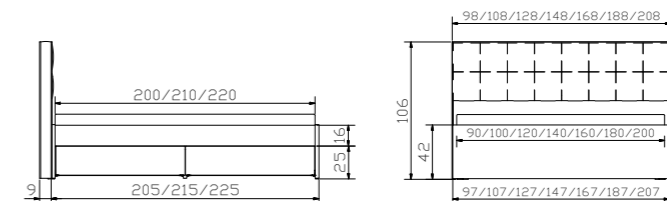

Dimension cm
Aska	Sekretär	secrétaire	bureau	120/60/85
Circo	Nachttisch/Hocker	table de nuit/tabouret	bedside table/stool	∅ 45/44
Caja	Nachttisch	table de nuit	bedside table	48/41/16
	Bettkästen mit gedämpftem Selbststeinzug Blumotion von BLUM.	Tiroirs avec système d'amortissement Blumotion de BLUM.	Drawers with soft closing runner Blumotion of BLUM.	

Tip-On Öffnung mit Vollauszug bei Bettkästen optional erhältlich siehe Preisliste
ouverture Tip-On avec extension totale des tiroirs disponible en option voir liste de prix
opening Tip-On with full extension of bed drawers optional available see price-list

Kopfteil in Kitana grigio 602 | tête de lit en Kitana grigio 602 | headboard in Kitana grigio 602

Stoffauswahl/Farben siehe Register 1, Seiten 6-7. | choix de tissus/couleurs voir index 1, pages 6-7. | choice of tissues/colours see index 1, pages 6-7.

Alle Holzteile in Buche weiss deckend, lackiert | toutes les parties en bois en hêtre massif blanc couvrant, laqué | all wooden parts in solid beech white stained, lacquered

12.12

				Dimension cm
Elito	Bett, inklusive Kopfteil gepolstert und 2 Bettkästen Breiten Längen siehe Seite 12.10	lit, tête de lit rembourrée et 2 tiroirs à literie inclus largeurs longueurs voir page 12.10	bed, headboard upholstered and 2 bed drawers included widths lengths see page 12.10	90, 100, 120, 140, 160, 180, 200 200, 210, 220
Ozipa	Option (Zer Set): Bettkästen	Option (set de 2): tiroirs à literie	Option (set of 2): bed drawers	
Ipa	Deckel (kopfseitig nicht mit Caja Nachttisch anwendbar)	couvercles (inadapté pour table de nuit Caja côté tête)	covers (inapplicable with Caja bedside table at head position)	
Azio	Blenden siehe Seite 12.12	panneaux voir page 12.12	panels see page 12.12	

12.13