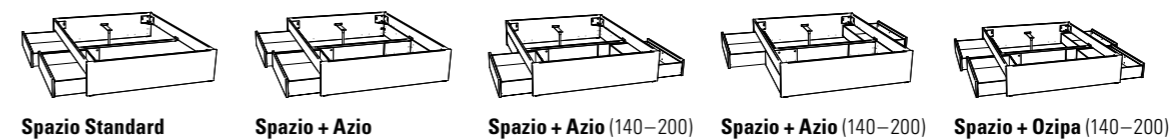

Spazio	Mido	Duetto	Arona	Dimension cm		
	Bett, inklusive 2 Bettkästen Breiten Längen	Nachttisch	Kopfteil	Kissen, Campos blanc 372	lit, 2 tiroirs à literie inclus largeurs longueurs table de nuit bedside table tête de lit headboard coussins, Campos blanc 372 cushions, Campos blanc 372	bed, 2 bed drawers included widths lengths bedside table headboard cushions, Campos blanc 372	90, 100, 120, 140, 160, 180, 200 200, 210, 220 40/35 90/100, 120, 140, 160, 180, 200 90/100, 120, 140, 160, 180/200