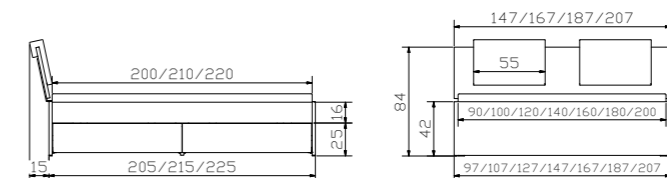

Tip-On Öffnung mit Vollauszug bei Bettkästen optional erhältlich siehe Preisliste
ouverture Tip-On avec extension totale des tiroirs disponible en option voir liste de prix
opening Tip-On with full extension of bed drawers optional available see price-list

Alle Holzteile in Kernbuche natur geölt | toutes les parties en bois en hêtre
cœur rouge naturel huilé | all wooden parts in Heart beech natural oiled

				Dimension cm
Spazio	Bett, inklusive 2 Bettkästen Breiten Längen	lit, 2 tiroirs à literie inclus largeurs longueurs	bed, 2 bed drawers included widths lengths	90, 100, 120, 140, 160, 180, 200 200, 210, 220
Ozipa	Option (2er Set): Bettkästen	Option (set de 2): tiroirs à literie	Option (set of 2): bed drawers	
Ipa	Deckel (kopfseitig nicht mit Caja Nachttisch anwendbar)	couvercles (inadapté pour table de nuit Caja côté tête)	covers (inapplicable with Caja bedside table at head position)	
Azio	Blenden siehe Seite 12.5	panneaux voir page 12.5	panels see page 12.5	
Varus	Kopfteil	tête de lit	headboard	140, 160, 180, 200
Varo	Kissen (2er Set) Alpina anthrazit 391	coussins (set de 2) Alpina anthrazit 391	cushions (set of 2) Alpina anthrazit 391	55/10/35