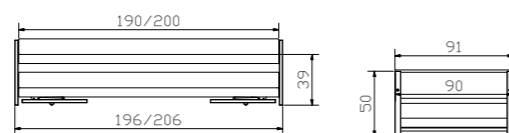

Alle Holzteile in Kernbuche natur geölt | toutes les parties en bois en hêtre coeur rouge naturel huilé | all wooden parts in Heart beech natural oiled

stapelbar | superposable | for stacking only

				Dimension cm
Assano	Kommode, weiss	commode, blanc	chest of drawers, white	90/43/83
Dos	Nachttisch, weiss	table de nuit, blanc	bedside table, white	48/42/34
Twio	Nachttisch, Buche Nachbildung	table de nuit, hêtre laminé	bedside table, laminated beech	48/43/34

Alle Holzteile Bett in Buche massiv weiss deckend, lackiert | toutes les parties lit en bois en hêtre massif blanc couvrant, laqué | all wooden bed parts in solid beech white covering, lacquered

				Dimension cm
Lido	Aufklappbett, bestehend aus: Ober-Bett + Unter-Bett Breite Länge Mit integriertem Lattenrost: star U, 18 Latten star K, 17 Latten flex K, 17 Latten Max. Matratzenhöhe 18 cm	lit gigogne, composé de: lit du dessus + Lit du dessous largeur longueur avec sommier intégré: star U, 18 lattes star K, 17 lattes flex K, 17 lattes hauteur max. du matelas 18 cm	bed to open, consists of: upper bed + lower bed width length with lath grid integrated: star U, 18 stats star K, 17 stats flex K, 17 stats max. height of mattress 18 cm	90 200