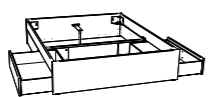

Spazio + Azio (140-200)