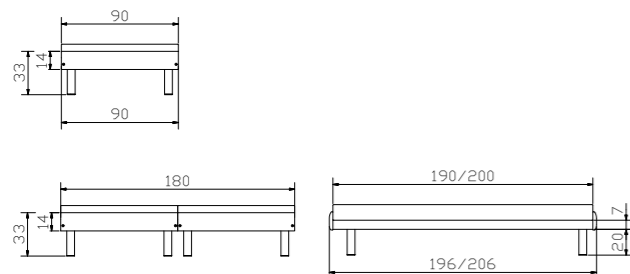

Dimension cm	
Latino alu	Bett Breite Länge	lit largeur longueur	bed width length
			90 200
	Mit integriertem Lattenrost: star U, 18 Latten star K, 17 Latten flex K, 17 Latten	avec sommier intégré: star U, 18 lattes star K, 17 lattes flex K, 17 lattes	with lath grid integrated: star U, 18 stats star K, 17 stats flex K, 17 stats
	Max. Matratzenhöhe 18 cm	hauteur max. du matelas 18 cm	max. height of mattress 18 cm
① star U			
② star K			
③ flex K			

Twio	Nachttisch	table de nuit	bedside table	48/43/34
Assano	Kommode	commode	chest of drawers	90/43/83
Emilio alu	Herrendiener	valet	dressboy	45/28/111

Alle Holzteile in weiss | toutes les parties en bois en blanc | all wooden parts in white