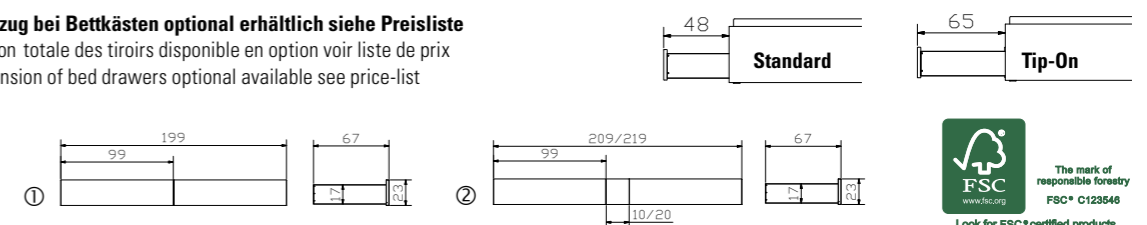

Bettkästen mit gedämpftem Selbsteinzug Blumotion von BLUM.

Bettkästen:
bei Länge 200 cm
siehe Skizze ①
bei Länge 210/220 cm
siehe Skizze ②

Tiroirs avec système d'amortissement Blumotion de BLUM.

Tiroir à literie:
pour longueur 200 cm
voir esquisse ①
pour longueur 210/220 cm
voir esquisse ②

Drawers with soft closing runner Blumotion of BLUM.

Bed drawer:
for length 200 cm
see drawing ①
for lengths 210/220 cm
see drawing ②

Tip-On Öffnung mit Vollauszug bei Bettkästen optional erhältlich siehe Preisliste
ouverture Tip-On avec extension totale des tiroirs disponible en option voir liste de prix
opening Tip-On with full extension of bed drawers optional available see price-list