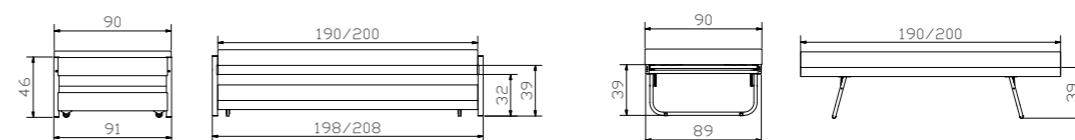

Alle Holzteile in weiss | toutes les parties en bois en blanc | all wooden parts in white

12.18

Tria

Nachttisch

table de nuit

bedside table

Dimension cm

48/43/51

Alle Holzteile in Buche Nachbildung | toutes les parties en bois en hêtre laminé | all wooden parts in laminated beech

12.19

Econom chrom

		Dimension cm	
Econom alu/chrom	Bett Breite Länge	lit largeur longueur	bed width length
			90 200
	Verbindungsbeschlag für 2 Betten (2er Set) verhindert das Auseinanderrutschen	pièces de liaison pour 2 lits (jeu de 2) évitent que les lits ne s'écartent l'un de l'autre	connectors for two beds (set of 2) prevents the parts from slipping apart
	Füße auch in Komforthöhe 25 cm möglich	pieds également livrables en hauteur confort 25 cm	feet also available for a comfort level of 25 cm
Twio	Nachttisch	table de nuit	bedside table
			48/43/34
Box	Bettkasten, weiss	coffre à literie, blanc	bedding box, white
			120/89/18