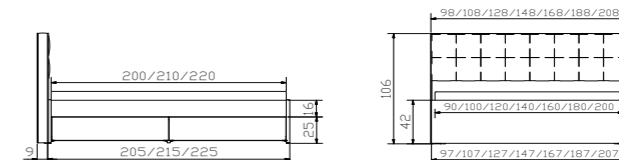

Dimension cm
Lovara	Kommode	commode	chest of drawers	90/40/75
Caja	Nachttisch	table de nuit	bedside table	48/41/16
	Bettkästen mit gedämpftem Selbststeinzug Blumotion von BLUM.	Tiroirs avec système d'amortissement Blumotion de BLUM.	Drawers with soft closing runner Blumotion of BLUM.	
	Bettkästen: bei Länge 200 cm siehe Skizze ① bei Länge 210/220 cm siehe Skizze ②	Tiroir à literie: pour longueur 200 cm voir esquisse ① pour longueur 210/220 cm voir esquisse ②	Bed drawer: for length 200 cm see drawing ① for lengths 210/220 cm see drawing ②	

Kopfteil in Casual carbon 334 | tête de lit en Casual carbon 334 | headboard in Casual carbon 334

Stoffauswahl/Farben siehe Register 1, Seiten 6–7. | choix de tissus/couleurs voir index 1, pages 6–7. | choice of tissues/colours see index 1, pages 6–7.

Alle Holzteile in Kernbuche natur geölt | toutes les parties en bois en hêtre coeur rouge naturel huilé | all wooden parts in heart beech natural oiled

12.10

				Dimension cm
Elito	Bett, inklusive Kopfteil gepolstert und 2 Bettkästen Breiten Längen	lit, tête de lit rembourrée et 2 tiroirs à literie inclus largeurs longueurs	bed, headboard upholstered and 2 bed drawers included widths lengths	90, 100, 120, 140, 160, 180, 200 200, 210, 220
Ozipa	Option (2er Set): Bettkästen	Option (set de 2): tiroirs à literie	Option (set of 2): bed drawers	
Ipa	Deckel (kopfseitig nicht mit Caja Nachttisch anwendbar)	couvercles (inadapté pour table de nuit Caja côté tête)	covers (inapplicable with Caja bedside table at head position)	
Azio	Blenden siehe Seite 12.12	panneaux voir page 12.12	panels see page 12.12