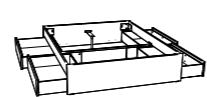

Spazio Standard

Spazio + Azio

Spazio + Azio (140-200)

Spazio + Azio (140-200)

Spazio + Ozipa (140-200)

Bett Spazio und Nachttisch Caja in Buche massiv weiss deckend, lackiert, alle anderen Holzteile in weiss |