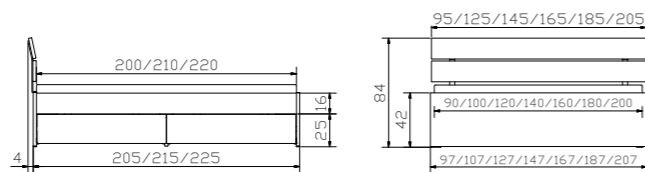

Dimension cm
Spazio	Bett, inklusive 2 Bettkästen Breiten Längen	lit, 2 tiroirs à literie inclus largeurs longueurs	bed, 2 bed drawers included widths lengths	90, 100, 120, 140, 160, 180, 200 200, 210, 220
Caja	Nachttisch	table de nuit	bedside table	48/41/16
Nuo	Kopfteil	tête de lit	headboard	90/100, 120, 140, 160, 180, 200

Bett Spazio und Nachttisch Caja in Buche massiv weiss deckend, lackiert, alle anderen Holzteile in weiss |

lit Spazio et table de nuit Caja en bois massif en blanc couvrant, laqué, toutes les autres parties en bois en blanc |
bed Spazio and bedside table Caja in solid beech white covering, lacquered, all other wooden parts in white