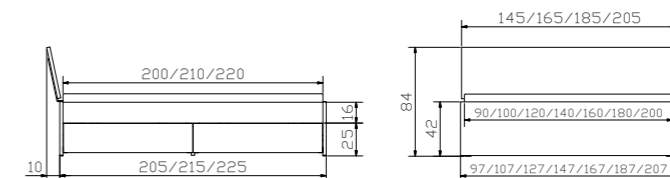

Dimension cm
Lanno	Kommode	commode	chest of drawers	90/42/83
Emilio alu	Herrendiener	valet	dressboy	45/28/111
Caja	Nachttisch	table de nuit	bedside table	48/41/16

Tip-On Öffnung mit Vollauszug bei Bettkästen optional erhältlich siehe Preisliste
ouverture Tip-On avec extension totale des tiroirs disponible en option voir liste de prix
opening Tip-On with full extension of bed drawers optional available see price-list

Bett Spazio und Nachttisch Caja in Buche massiv weiss deckend, lackiert, alle anderen Holzteile in weiss |
lit Spazio et table de nuit Caja en bois massif en blanc couvrant, laqué, toutes les autres parties en bois en blanc |
bed Spazio and bedside table Caja in solid beech white covering, lacquered, all other wooden parts in white

				Dimension cm
Spazio	Bett, inklusive 2 Bettkästen	lit, 2 tiroirs à literie inclus	bed, 2 bed drawers included	90, 100, 120, 140, 160, 180, 200
	Breiten	largeurs	widths	200, 210, 220
	Längen	longueurs	lengths	
Ozipa	Option (2er Set): Bettkästen	Option (set de 2): tiroirs à literie	Option (set of 2): bed drawers	
Ipa	Deckel (kopfsseitig nicht mit Caja Nachttisch anwendbar)	couvercles (inadapté pour table de nuit Caja côté tête)	covers (inapplicable with Caja bedside table at head position)	
Azio	Blenden siehe Seite 12.8	panneaux voir page 12.5	panels see page 12.8	
Orva	Kopfteil	tête de lit	headboard	140, 160, 180, 200