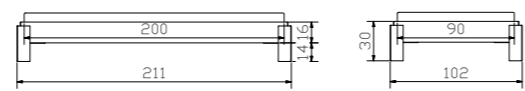

Dimension cm	
Amigo		Stapelbett (ohne Lattenrost)	lit superposable (sans sommier)	stacking bed (without slats)	
		Breite	largeur	width	90
		Länge	longueur	length	200
		Unterbett: Freiraum für Lattenroste und Matratzen 26 cm	lit inférieur: espace libre pour sommiers et matelas 26 cm	lower bed: free space for slats and mattresses 26 cm	
		Andere Masse und Ausführungen siehe Register 5 Wood-Line.	autres dimensions et exécutions voir index 5 Wood-Line.	other dimensions and executions see index 5 Wood-Line.	

Alle Holzteile in Buche weiss lasiert, lackiert | toutes les parties en bois en hêtre teinté blanc lasuré, laqué | all wooden parts in beech white stained, lacquered