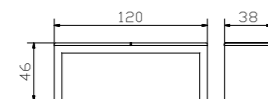

DREAM LINE

3 Schritte zum Traumbett | 3 étapes vers votre lit de rêve | 3 steps to your bed of dreams

Bestimmen Sie Ihr Lieblings-Bett aus unzähligen Kombinationsmöglichkeiten.

Dream-Line ist ein Systemprogramm, welches Ihnen unendliche Möglichkeiten gibt in verschiedenen Geschmacksrichtungen zu wählen.

4–7 Breiten
4 Längen
versch. Bettrahmenhöhen und -formen
grosse Auswahl:
– Fussvarianten
– Kopfteilen
– Wandpaneelen
Grosse Stoff/Materialienauswahl
gut passende Beimöbel
vielseitig kombinierbar

Composez votre lit préféré en ayant d'innombrables possibilités de combinaisons.

Dream-Line est une gamme de produits qui vous offre une multitude de choix et diverses tendances.

4–7 largeurs
4 longueurs
diverses hauteurs et formes de lit
grande sélection:
– variantes de pieds
– têtes de lit
– panneaux muraux
grand choix des tissus et matériaux
accessoires bien assortis
combinaisons multiples

Compose your favorite bed from many thousand combinations

Dream-Line is a system program, which offers endless possibilities in different tastes.

4–7 widths
4 lengths
different heights of bedsides and -forms
wide range:
– variations of feet
– headboards
– wallpanels
wide range in tissues and materials
good matching accessories
can be combined many-sided

LED Flexstrip (selbstklebend, auto-collant, self-adhesive)

Hintergrundbeleuchtung für alle Grössen geeignet bei Kopfteilen und bei Wandpaneelen.
12 V DC, 9,6 W, 120 LED warm L = 200 cm, 840 lm, Energieeffizienzklasse A+.

Eclairage indirect adaptable à toutes les largeurs de têtes de lit et panneaux muraux.
12 V DC, 9,6 W, 120 LED warm L = 200 cm, 840 lm
Classe d'efficacité énergétique A+.