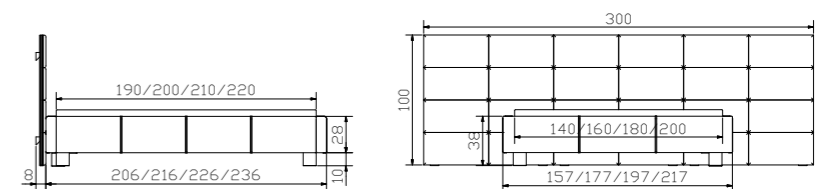

Dimension cm
Silvio inox	Herrendiener	valet	dressboy	45/28/103
Dupla	Nachttisch	table de nuit	bedside table	48/40/35
LED Flexstrip	Hintergrundbeleuchtung, weiss 9,6 W, 12 V DC, 120 LED warm Energieeffizienzklasse A+	éclairage indirect, blanc 9,6 W, 12 V DC, 120 LED warm classe d'efficacité énergétique A+	background lighting, white 9,6 W, 12 V DC, 120 LED warm energy efficiency class A+	

				Dimension cm
Fundina	Rahmen Breiten Längen	cadre largeurs longueurs	frame widths lengths	140, 160, 180, 200 190, 200, 210, 220
Ivio	Füsse Höhe	pieds hauteur	feet height	10
Opio 3/L	Wandpaneel nur für Wandmontage	panneau mural uniquement pour montage mural	wallpanel only to fit on wall	300/8/100

Alle Polsterteile in Kunstleder beige 303 | toutes les parties rembourrées en cuir synthétique beige 303 | all upholstery parts in synthetic leather beige 303

Alle Holzteile in Buche kirschbaumfarbig | toutes les parties en bois en hêtre teinté merisier | all wooden parts in beech cherry coloured

Zubehör siehe Register Wood-Line | accessoires voir index Wood-Line | accessories see index Wood-Line

10.32

10.33