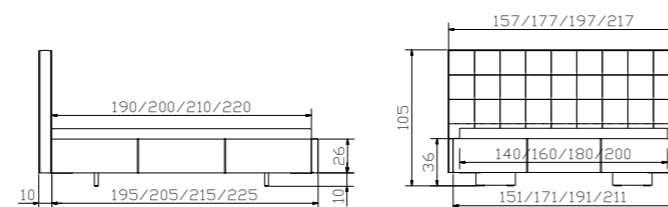

Alle Polsterteile in Campos blanc 372 | toutes les parties rembourrées en Campos blanc 372 | all upholstery parts in Campos blanc 372

Alle Holzteile in Eiche graphit, gebürstet, geölt | toutes les parties en bois en chêne graphit, brossé, huilé | all wooden parts in oak graphit, brushed, oiled

Zubehör siehe Register Oak-Line | accessoires voir index Oak-Line | accessories see index Oak-Line