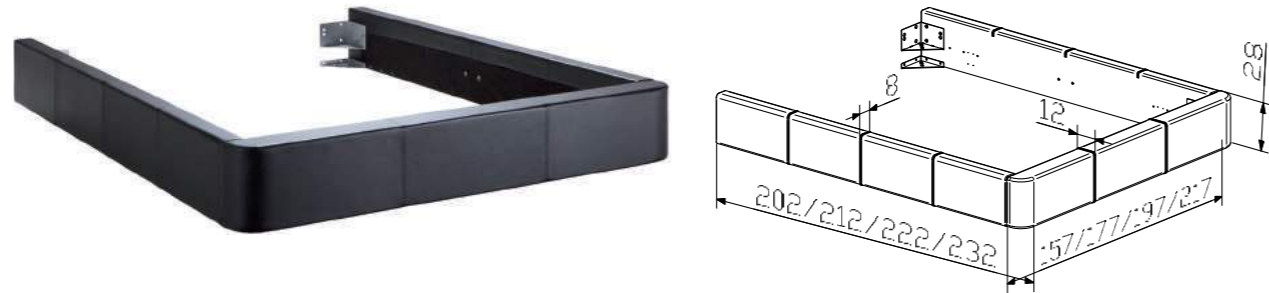

Bettrahmen | cadre de lit | bedframe

Rondo

Alle Bettrahmen | tous les cadres de lit | all bedframes

Breiten | largeurs | widths: 140, 160, 180, 200 cm

Längen | longueurs | lengths: 190, 200, 210, 220 cm

Stoffvielfalt siehe Seiten 10.8–10.9

Large choix de tissus voir pages 10.8–10.9

Large diversity of fabrics see pages 10.8–10.9

Kopfteile | têtes de lit | headboards

Alle Kopfteile | tous les têtes de lit | all headboards

Breiten | largeurs | widths: 140, 160, 180, 200 cm