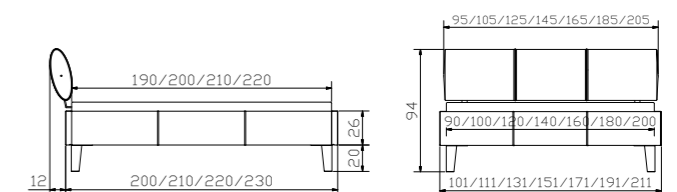

Dimension cm
Covaro	Kommode	commode	chest of drawers	120/49/90
Voro	Nachttisch	table de nuit	bedside table	60/49/38

				Dimension cm
Curvino	Rahmen Breiten Längen	cadre largeurs longueurs	frame widths lengths	90, 100, 120, 140, 160, 180, 200 190, 200, 210, 220
Juve	Füße Höhen	pieds hauteurs	feet heights	20, 25
Elipsa	Kopfteil	tête de lit	headboard	90, 100, 120, 140, 160, 180, 200

Alle Polsterteile in Campos café 374 | toutes les parties rembourrées en Campos café 374 | all upholstery parts in Campos café 374

Alle Holzteile in Buche schoko | toutes les parties en bois en hêtre teinté chocolat | all wooden parts in beech chocolate coloured

Zubehör siehe Register Wood-Line | accessoires voir index Wood-Line | accessories see index Wood-Line

10.26

10.27