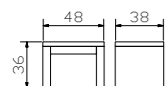

Zubehör | accessoires | accessories

Poea