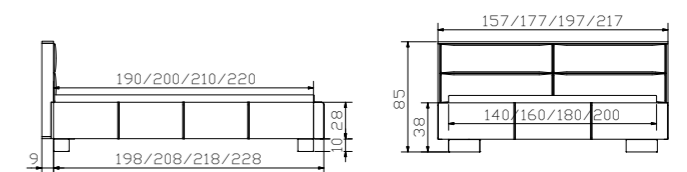

Dimension cm
Sito	Bank	banquette	bench	120/38/46
Poea Na	Nachttisch Glas, transparent	table de nuit verre, transparent	bedside table glass, transparent	48/38/36

				Dimension cm
Funda	Rahmen Breiten Längen	cadre largeurs longueurs	frame widths lengths	140, 160, 180, 200 190, 200, 210, 220
Reca inox	Füße Höhe	pieds hauteur	feet height	10
Zebo M	Kopfteil	tête de lit	headboard	140, 160, 180, 200