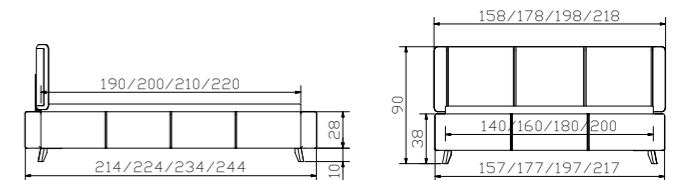

Dimension cm
Aska	Sekretär	secrétaire	bureau	120/60/85
Circo 44	Nachttisch/Hocker	table de nuit/tabouret	bedside table/stool	Ø 45/44
Trigo	Nachttisch	table de nuit	bedside table	48/43/55

				Dimension cm
Rondino	Rahmen Breiten Längen	cadre largeurs longueurs	frame widths lengths	140, 160, 180, 200 190, 200, 210, 220
Masi	Füße Höhen	pieds hauteurs	feet heights	10, 20
Obag	Kopfteil	tête de lit	headboard	140, 160, 180, 200

Alle Polsterteile in Campos blanc 372 | toutes les parties rembourrées en Campos blanc 372 | all upholstery parts in Campos blanc 372

Alle Holzteile in Nussbaum, geölt | toutes les parties en bois en noyer, huilé | all wooden parts in walnut, oiled

Zubehör siehe Register Fine-Line | accessoires voir index Fine-Line | accessories see index Fine-Line