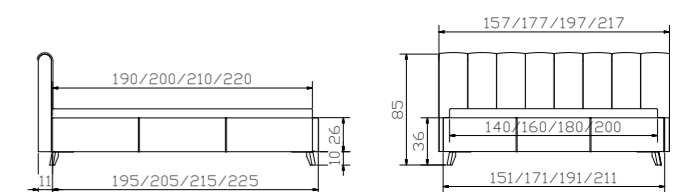

Dimension cm
Sola	Bank	banquette	bench	140/37/38
Noma	Nachttisch	table de nuit	bedside table	48/43/47
Sima 10	Füsse	pieds	feet	
Sigma	Kommode	commode	chest of drawers	120/49/76
Sima 10	Füsse	pieds	feet	

				Dimension cm
Curvo	Rahmen	cadre	frame	
	Breiten	largeurs	widths	140, 160, 180, 200
	Längen	longueurs	lengths	190, 200, 210, 220
Masi	Füsse	pieds	feet	
	Höhen	hauteurs	heights	10, 20
Zibi	Kopfteil	tête de lit	headboard	140, 160, 180, 200

Alle Polsterteile in Kitana grigio 602 | toutes les parties rembourrées en Kitana grigio 602 | all upholstery parts in Kitana grigio 602

Alle Holzteile in Eiche bianco, gebürstet, geölt | toutes les parties en bois en chêne bianco, brossé, huilé | all wooden parts in oak bianco, brushed, oiled

Zubehör siehe Register Oak-Bianco | accessoires voir index Oak-Bianco | accessories see index Oak-Bianco

10.18

10.19