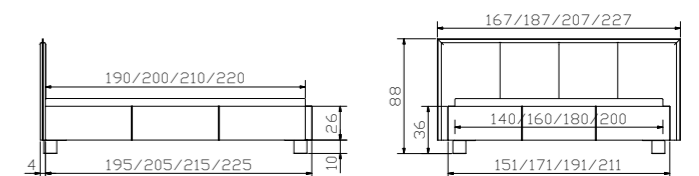

Dimension cm
Silvio inox	Herrendiener	valet	dressboy	45/28/103
Dupla	Nachttisch	table de nuit	bedside table	48/40/35

				Dimension cm
Apro	Rahmen Breiten Längen	cadre largeurs longueurs	frame widths lengths	140, 160, 180, 200 190, 200, 210, 220
Ivio	Füße Höhe	pieds hauteur	feet height	10
Zocco	Kopfteil	tête de lit	headboard	140, 160, 180, 200

Alle Polsterteile in Serra tabac 474 | toutes les parties rembourrées en Serra tabac 474 | all upholstery parts in Serra tabac 474

Alle Holzteile in Kernbuche natur geölt | toutes les parties en bois en hêtre coeur rouge naturel huilé | all wooden parts in heart beech natural oiled

Zubehör siehe Register Wood-Line | accessoires voir index Wood-Line | accessories see index Wood-Line

10.24

10.25