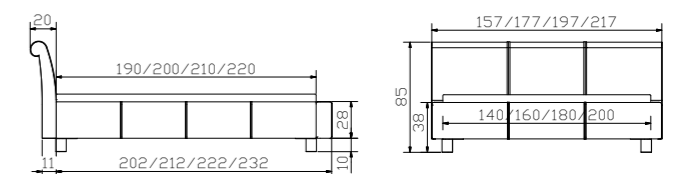

Dimension cm
Lovara	Kommode	commode	chest of drawers	90/40/75
Dupla	Nachttisch	table de nuit	bedside table	48/40/35

				Dimension cm
Rondo	Rahmen Breiten Längen	cadre largeurs longueurs	frame widths lengths	140, 160, 180, 200 190, 200, 210, 220
Monte	Füße Höhen	pieds hauteurs	feet heights	10, 20
Zamo	Kopfteil	tête de lit	headboard	140, 160, 180, 200

Alle Polsterteile in Kabo lagoon 633 | toutes les parties rembourrées en Kabo lagoon 633 | all upholstery parts in Kabo lagoon 633
Alle Holzteile in Buche weiss lasiert | toutes les parties en bois en hêtre teinté blanc lasuré | all wooden parts in beech white stained
Zubehör siehe Register Wood-Line | accessoires voir index Wood-Line | accessories see index Wood-Line
10.22