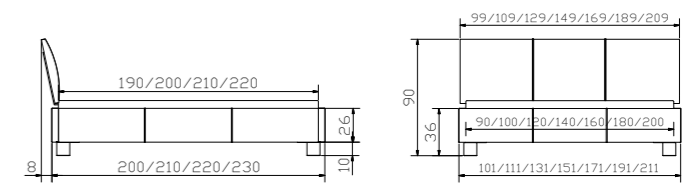

Dimension cm
Sigma	Kommode	commode	chest of drawers	120/49/71
Noma	Nachtisch	table de nuit	bedside table	48/43/39

				Dimension cm
Aprino	Rahmen Breiten Längen	cadre largeurs longueurs	frame widths lengths	90, 100, 120, 140, 160, 180, 200 190, 200, 210, 220
Ivio	Füße Höhe	pieds hauteur	feet height	10
Ripo	Kopfteil	tête de lit	headboard	90, 100, 120, 140, 160, 180, 200

Alle Polsterteile in Kitana aqua 603 | toutes les parties rembourrées en Kitana aqua 603 | all upholstery parts in Kitana aqua 603
Alle Holzteile in Buche Weiss deckend, lackiert | toutes les parties en bois en hêtre blanc couvrant, laqué | all wooden parts in beech white covered, lacquered
Zubehör siehe Register Fine-Line | accessoires voir index Fine-Line | accessories see index Fine-Line
10.34