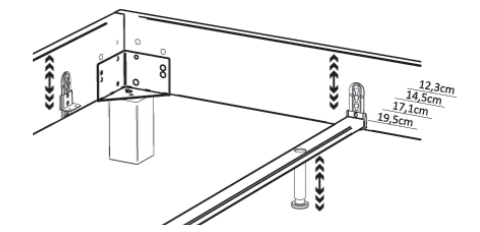

Option

Individuell einstellbare Einlegetiefe auf 4 Stufen
Rahmenhöhe 26 cm = von 19 cm–12 cm
Rahmenhöhe 28 cm = von 21 cm–14 cm
Réglage individuel de la profondeur du cadre en 4 crans
Hauteur du cadre 26 cm = de 19 cm–12 cm
Hauteur du cadre 28 cm = de 21 cm–14 cm
individual adjustable insertion depth in 4 steps
Height of frame 26 cm = from 19 cm–12 cm
Height of frame 28 cm = from 21 cm–14 cm

Option Crosstraver-move

ist ein separater Beschlagssatz mit 2 Quertraversen (nur bei Fusshöhe 10/20 cm möglich), welche die Einlegetiefe in 4 verschiedenen Höhen ermöglicht. Dieser ist mit den Füßen Vilo nicht einsetzbar.

est un set de visserie séparé avec 2 traverses transversales (uniquement pour hauteurs de pieds 10/20 cm), réglables en 4 hauteurs. Celui-ci n'est pas compatible avec les pieds Vilo.

is a separate fitting with 2 cross bars (only possible with height of feet 10/20 cm), which enables to adjust the insertion depth in 4 different heights. Not to use with feet Vilo.