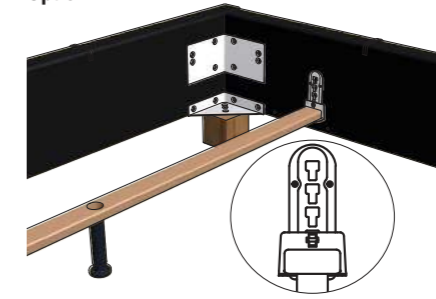

Stoffvielfalt siehe Seiten 10.8–10.9
Large choix de tissus voir pages 10.8–10.9
Large diversity of fabrics see pages 10.8–10.9

Einlegetiefe

Standard

Einlegetiefe 16/18 cm.
Profondeur du cadre 16/18 cm.
Insertion depth 16/18 cm

Option

Individuell einstellbare Einlegetiefe auf 4 Stufen
Rahmenhöhe 26 cm = von 19 cm–12 cm
Rahmenhöhe 28 cm = von 21 cm–14 cm
Réglage individuel de la profondeur du cadre en 4 crans
Hauteur du cadre 26 cm = de 19 cm–12 cm
Hauteur du cadre 28 cm = de 21 cm–14 cm
individual adjustable insertion depth in 4 steps
Height of frame 26 cm = from 19 cm–12 cm
Height of frame 28 cm = from 21 cm–14 cm

Option Crosstraver-move

ist ein separater Beschlagssatz mit 2 Quertraversen (nur bei Fusshöhe 10/20 cm möglich), welche die Einlegetiefe in 4 verschiedenen Höhen ermöglicht. Dieser ist mit den Füßen Vilo nicht einsetzbar.

est un set de visserie séparé avec 2 traverses transversales (uniquement pour hauteurs de pieds 10/20 cm), réglables en 4 hauteurs. Celui-ci n'est pas compatible avec les pieds Vilo.

is a separate fitting with 2 cross bars (only possible with height of feet 10/20 cm), which enables to adjust the insertion depth in 4 different heights. Not to use with feet Vilo.