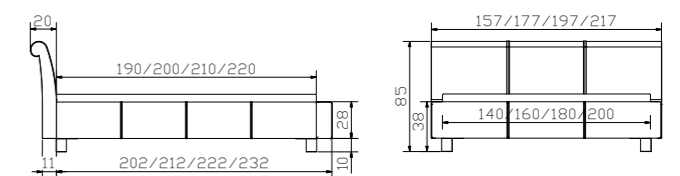

Dimension cm
Assano	Kommode	commode	chest of drawers	90/43/83
Tria	Nachttisch	table de nuit	bedside table	48/43/51

				Dimension cm
Rondo	Rahmen Breiten Längen	cadre largeurs longueurs	frame widths lengths	140, 160, 180, 200 190, 200, 210, 220
Monte	Füße, Buche schoko Höhen	pieds, hêtre teinté chocolat hauteurs	feet, beech chocolate coloured heights	10, 20
Zamo	Kopfteil	tête de lit	headboard	140, 160, 180, 200

Alle Polsterteile in Casual olive 333 | toutes les parties rembourrées en Casual olive 333 | all upholstery parts in Casual olive 333

Alle Holzteile in Ferrara Wenge | toutes les parties en bois en Ferrara Wenge | all wooden parts in Ferrara Wenge

Zubehör siehe Register Soft-/Movie-Line | accessoires voir index Soft-/Movie-Line | accessories see index Soft-/Movie-Line

10.20

10.21