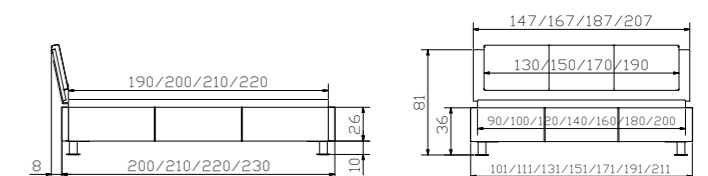

Dimension cm
Covaro	Kommode	commode	chest of drawers	120/49/90
Covo chrom	Griffe (4er Set)	poignées (set de 4)	handles (set of 4)	
Voro	Nachttisch	table de nuit	bedside table	60/49/38
Covo chrom	Griffe (2er Set)	poignées (set de 2)	handles (set of 2)	

				Dimension cm
Curvino	Rahmen Breiten Längen	cadre largeurs longueurs	frame widths lengths	90, 100, 120, 140, 160, 180, 200 190, 200, 210, 220
Grado chrom	Füße Höhen	pieds hauteurs	feet heights	10, 20
Varus Ravo	Kopfteil Kissen	tête de lit coussin	headboard cushion	140, 160, 180, 200
	siehe Register Wood-Line	voir index Wood-Line	see index Wood-Line	

Alle Polsterteile in Campos kit 376 | toutes les parties rembourrées en Campos kit 376 | all upholstery parts in Campos kit 376

Alle Holzteile in Buche weiss lasiert | toutes les parties en bois en hêtre teinté blanc lasuré | all wooden parts in white beech stained

Zubehör siehe Register Wood-Line | accessoires voir index Wood-Line | accessories see index Wood-Line

10.28

10.29