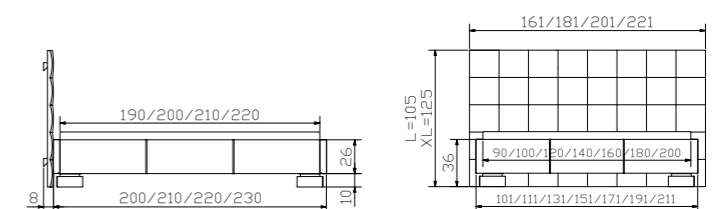

Dimension cm
Lovara	Kommode	commode	chest of drawers	90/40/75
Seda	Ablagetisch/Bank	table/banquette	table/bench	120/35/38
Ablo inox	Nachttisch, Glas/inox	table de nuit, verre/inox	bedside table, glass/inox	Ø 40
LED Flexstrip	Hintergrundbeleuchtung, weiss 9,6 W, 12 V DC, 120 LED warm Energieeffizienzklasse A+	éclairage indirect, blanc 9,6 W, 12 V DC, 120 LED warm classe d'efficacité énergétique A+	background lighting, white 9,6 W, 12 V DC, 120 LED warm energy efficiency class A+	

				Dimension cm
Aprino	Rahmen Breiten Längen	cadre largeurs longueurs	frame widths lengths	90, 100, 120, 140, 160, 180, 200 190, 200, 210, 220
Tida	Füsse Höhe	pieds hauteur	feet height	10
Sogno L	Wandpaneel	panneau mural	wallpanel	161, 181, 201, 221

Alle Polsterteile in Kunstleder black 312 | toutes les parties rembourrées en cuir synthétique black 312 | all upholstery parts in synthetic leather black 312

Alle Holzteile in Buche massiv natur | toutes les parties en bois en hêtre massif naturel | all wooden parts in solid beech natural

Zubehör siehe Register Wood-Line | accessoires voir index Wood-Line | accessories see index Wood-Line

10.36

10.37